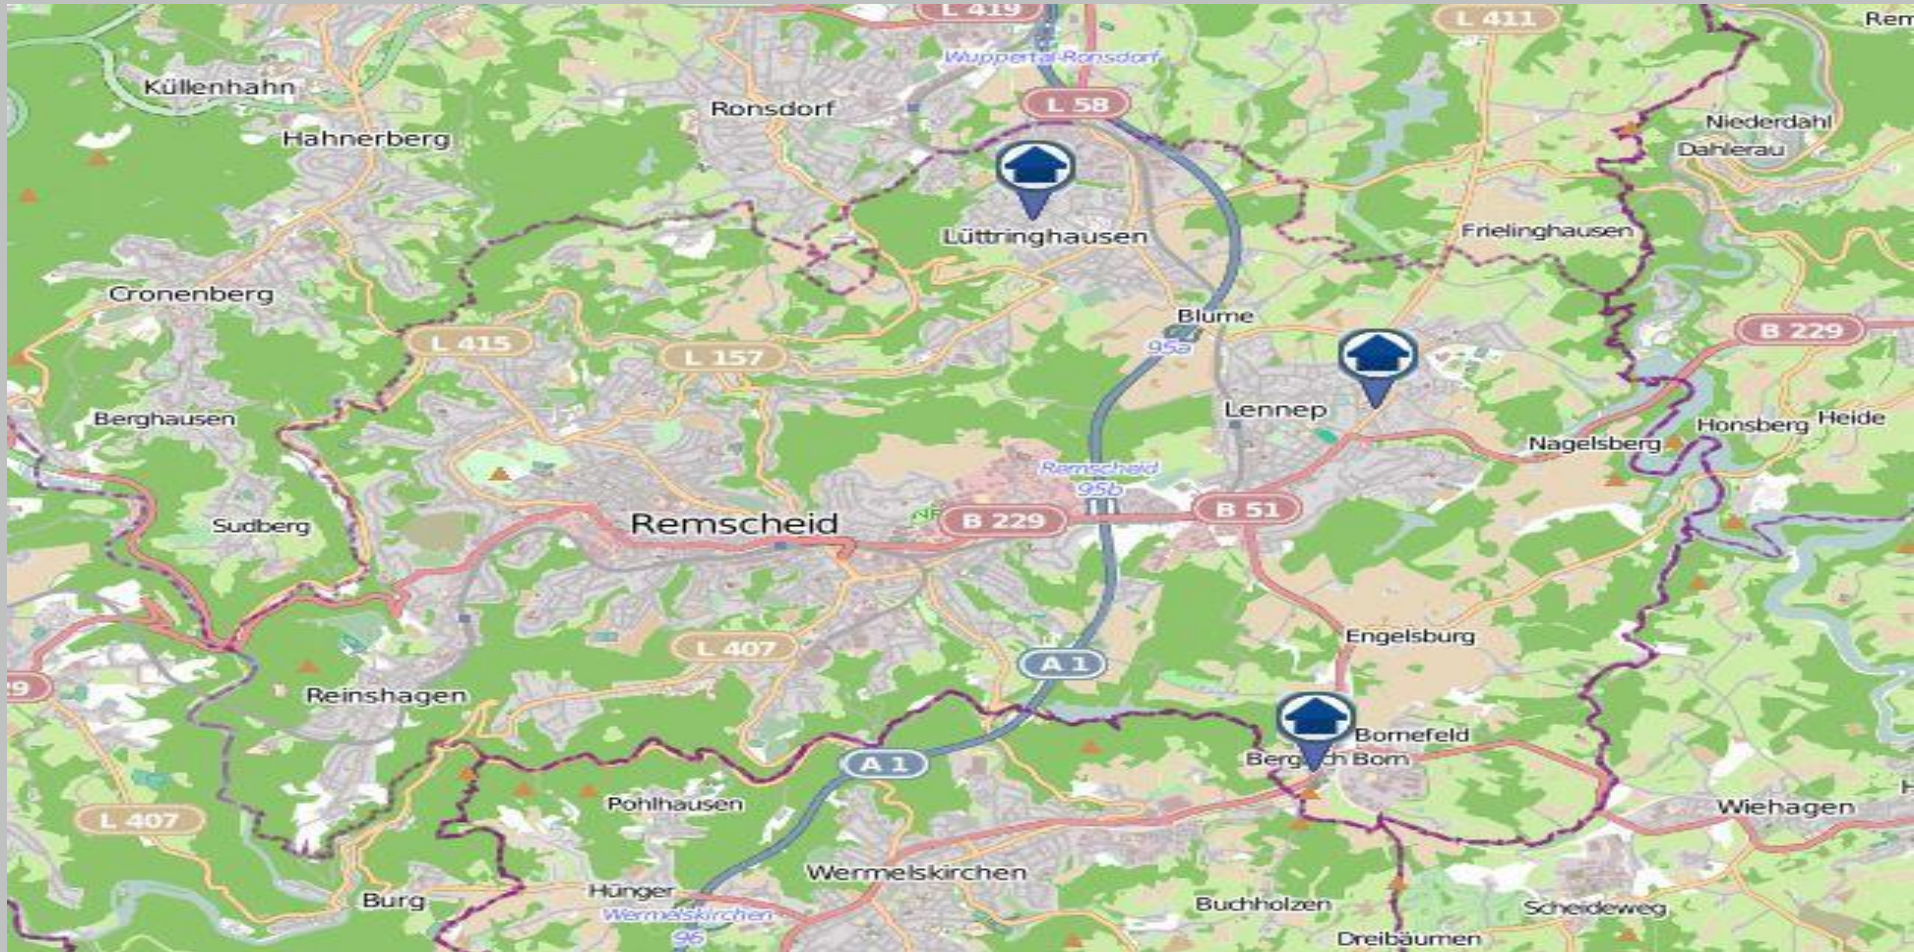

# Wohnungseinbruchs-Radar

Remscheid 10.02.2020 – 16.02.2020

**POLIZEI**  
Nordrhein-Westfalen  
Wuppertal

bürgerorientiert · professionell · rechtsstaatlich

Tatorte (inklusive der Versuche)

Tatorte mit Festnahme