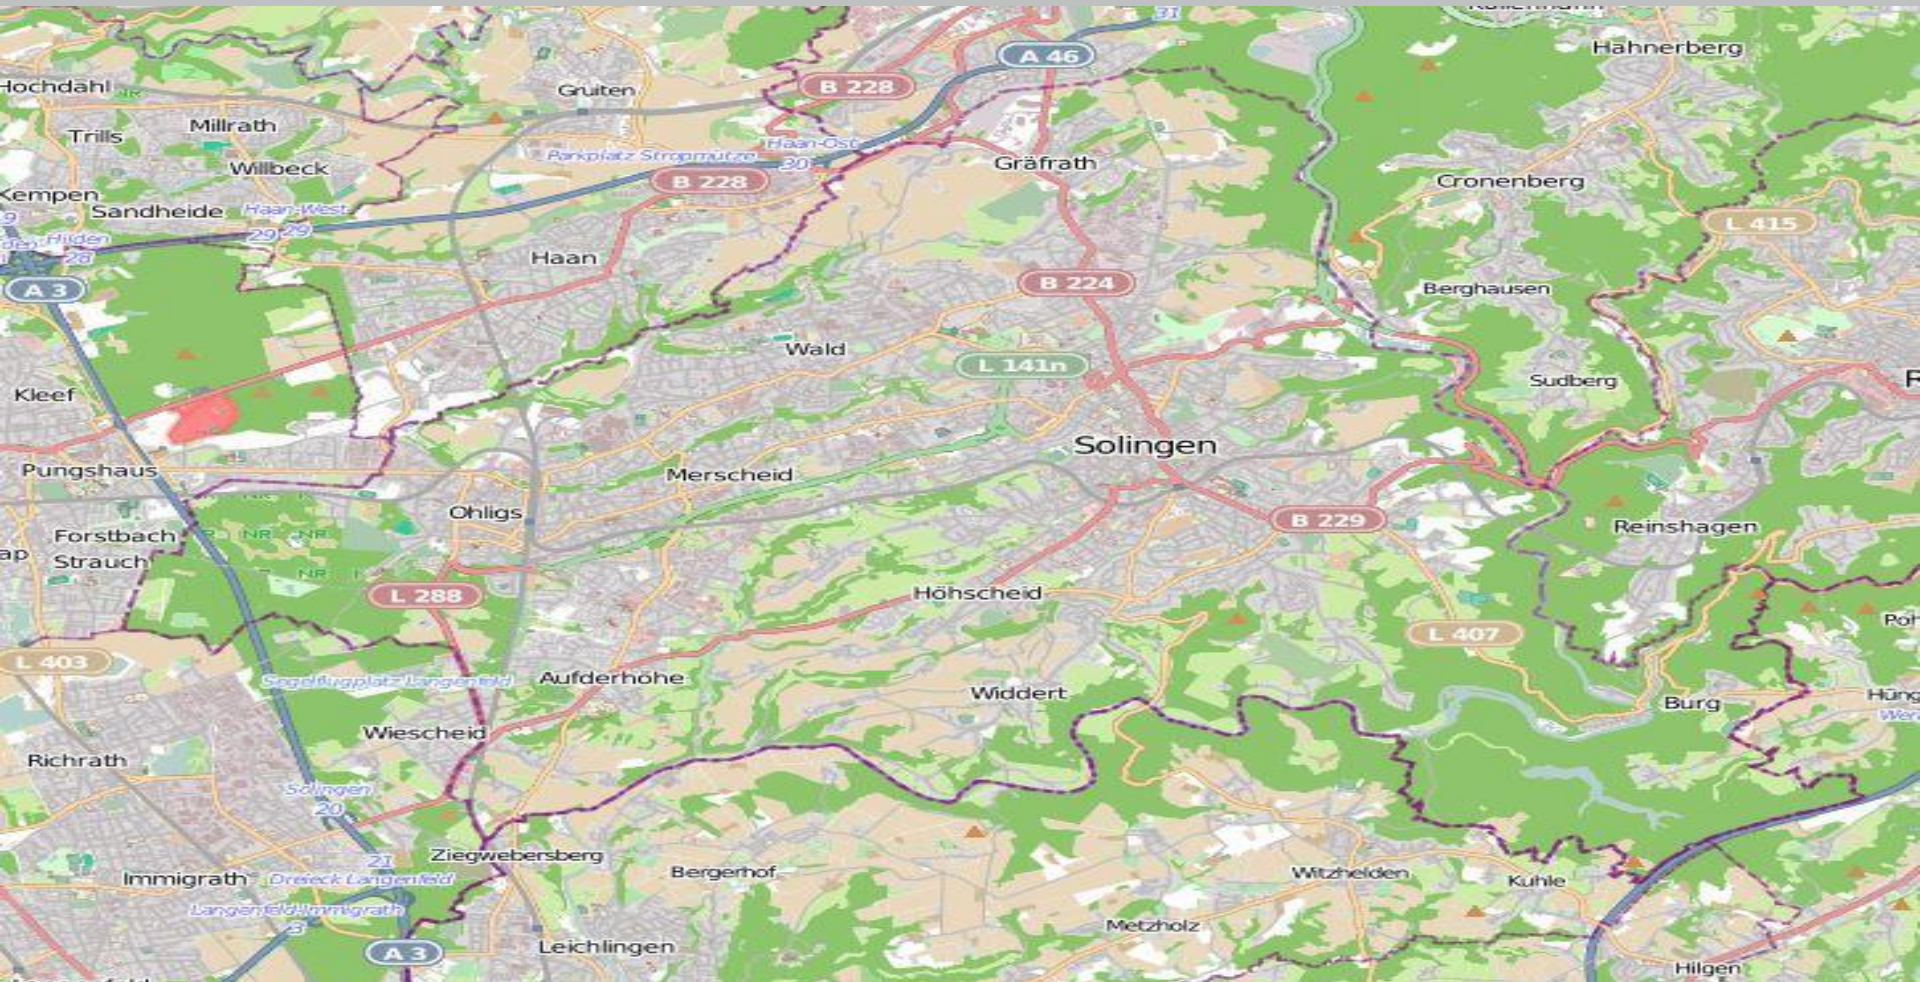

Wohnungseinbruchs-Radar

Solingen 10.02.2020 – 16.02.2020

POLIZEI
Nordrhein-Westfalen
Wuppertal

bürgerorientiert · professionell · rechtsstaatlich

 Tatorte (inklusive der Versuche)  Tatorte mit Festnahme

Quelle: Polizeipräsidium Wuppertal ©OpenStreetMap-Mitwirkende www.openstreetmap.org/copyright www.opendatacommons.org www.creativecommons.org