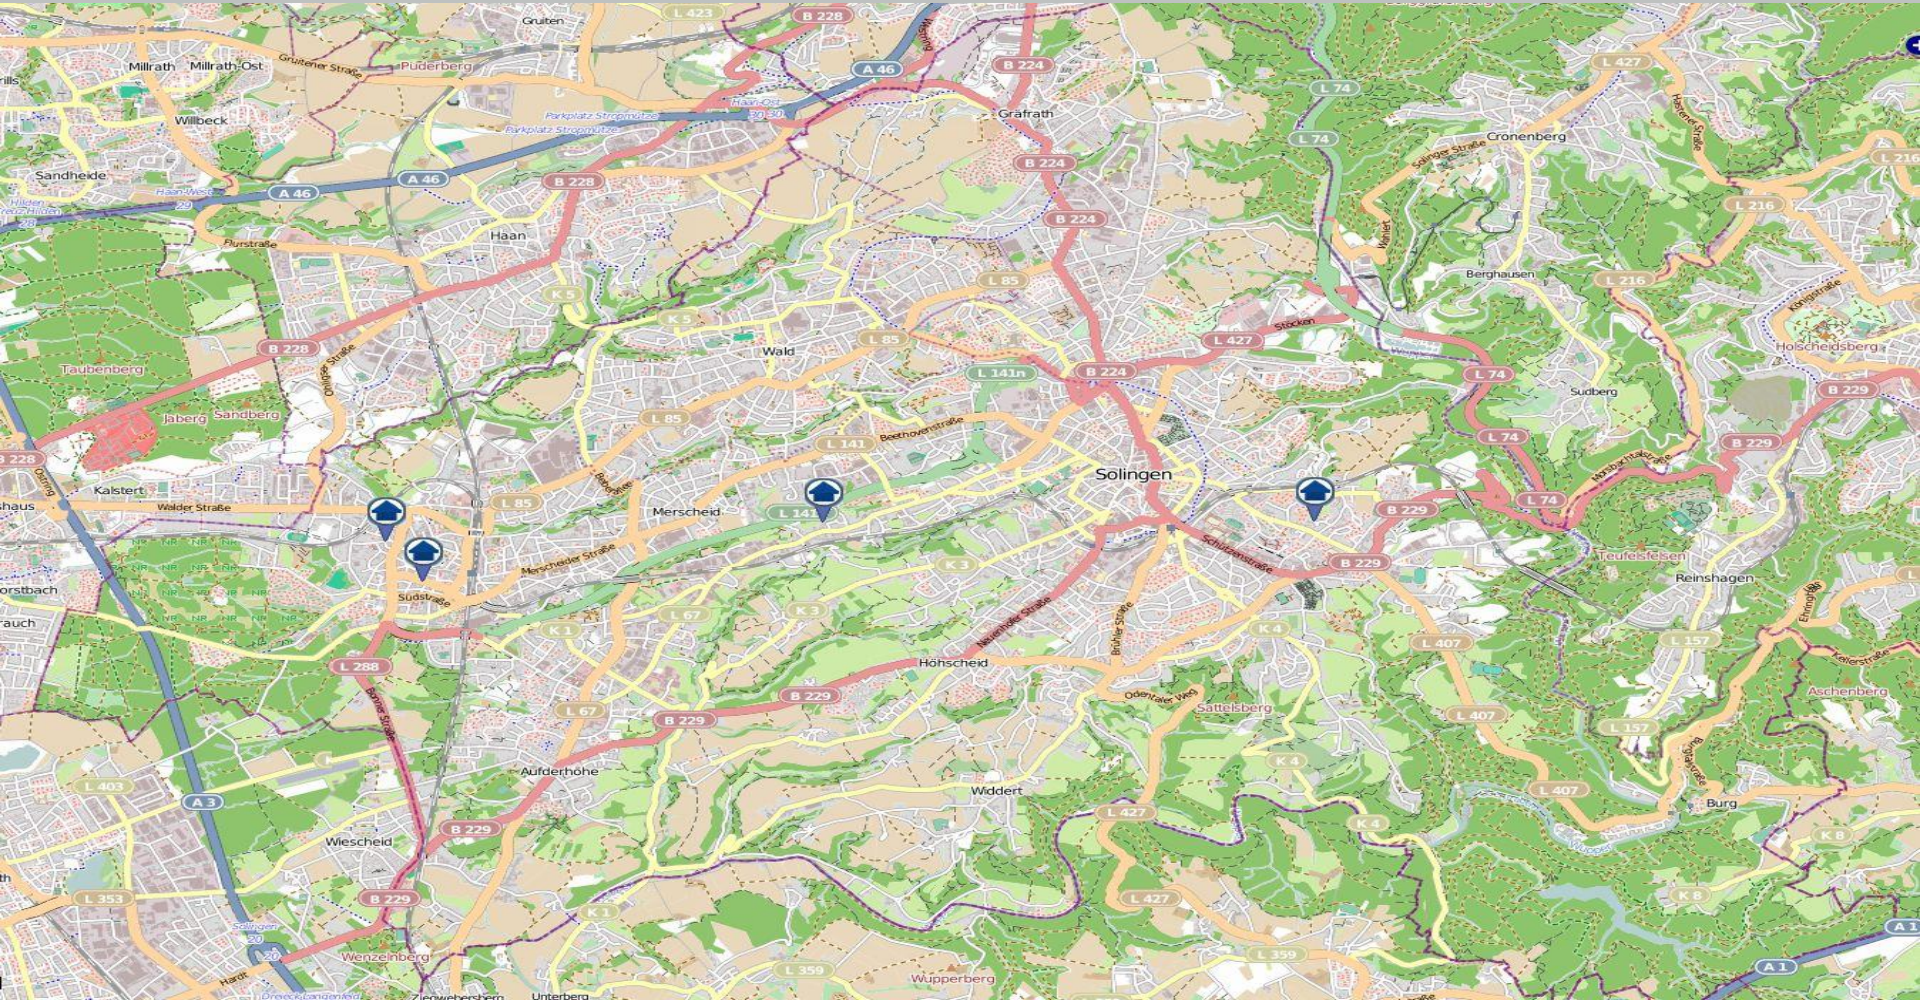

# Wohnungseinbruchs-Radar

Solingen 30.03.2020 – 05.04.2020

**POLIZEI**  
Nordrhein-Westfalen  
Wuppertal

bürgerorientiert · professionell · rechtsstaatlich

Tatorte (inklusive der Versuche)

Tatorte mit Festnahme

Quelle: Polizeipräsidium Wuppertal ©OpenStreetMap-Mitwirkende [www.openstreetmap.org/copyright](http://www.openstreetmap.org/copyright) [www.opendatacommons.org](http://www.opendatacommons.org) [www.creativecommons.org](http://www.creativecommons.org)