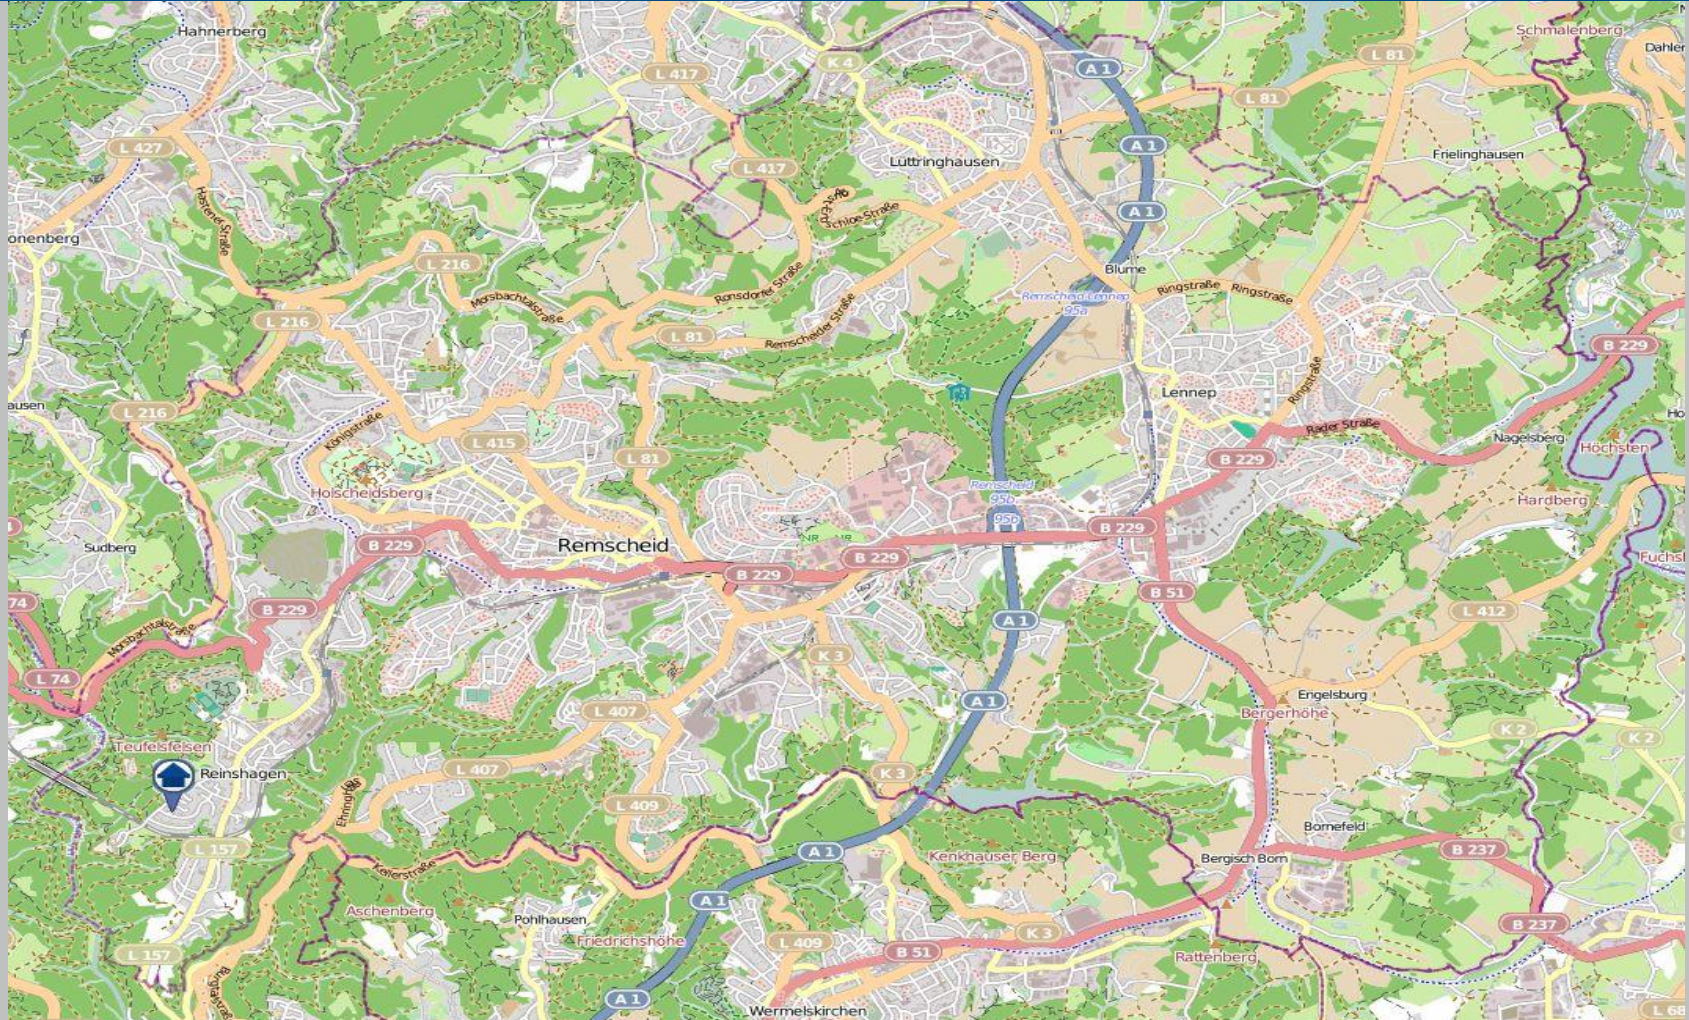

Wohnungseinbruchs-Radar

Remscheid 18.05.2020 – 24.05.2020

POLIZEI
Nordrhein-Westfalen
Wuppertal

bürgerorientiert · professionell · rechtsstaatlich

 Tatorte (inklusive der Versuche)  Tatorte mit Festnahme

Quelle: Polizeipräsidium Wuppertal ©OpenStreetMap-Mitwirkende www.openstreetmap.org/copyright www.opendatacommons.org www.creativecommons.org