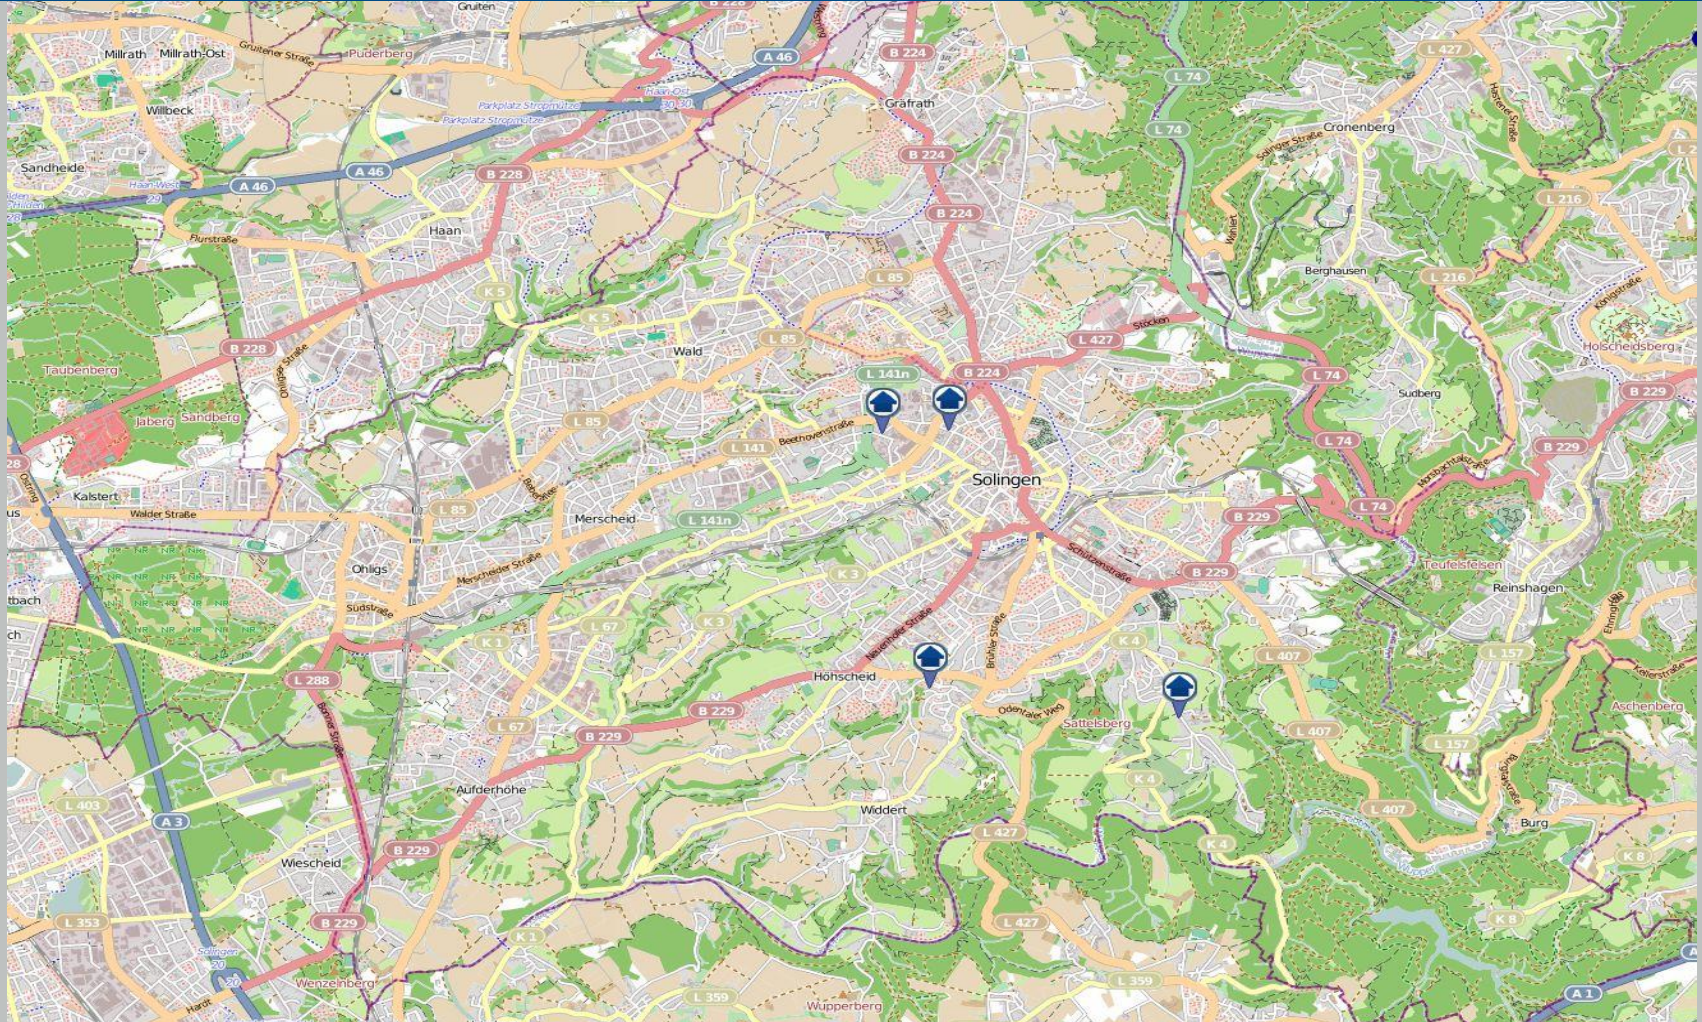

# Wohnungseinbruchs-Radar

Solingen 18.05.2020 – 24.05.2020

**POLIZEI**  
Nordrhein-Westfalen  
Wuppertal

bürgerorientiert · professionell · rechtsstaatlich

 Tatorte (inklusive der Versuche)  Tatorte mit Festnahme

Quelle: Polizeipräsidium Wuppertal ©OpenStreetMap-Mitwirkende [www.openstreetmap.org/copyright](http://www.openstreetmap.org/copyright) [www.opendatacommons.org](http://www.opendatacommons.org) [www.creativecommons.org](http://www.creativecommons.org)