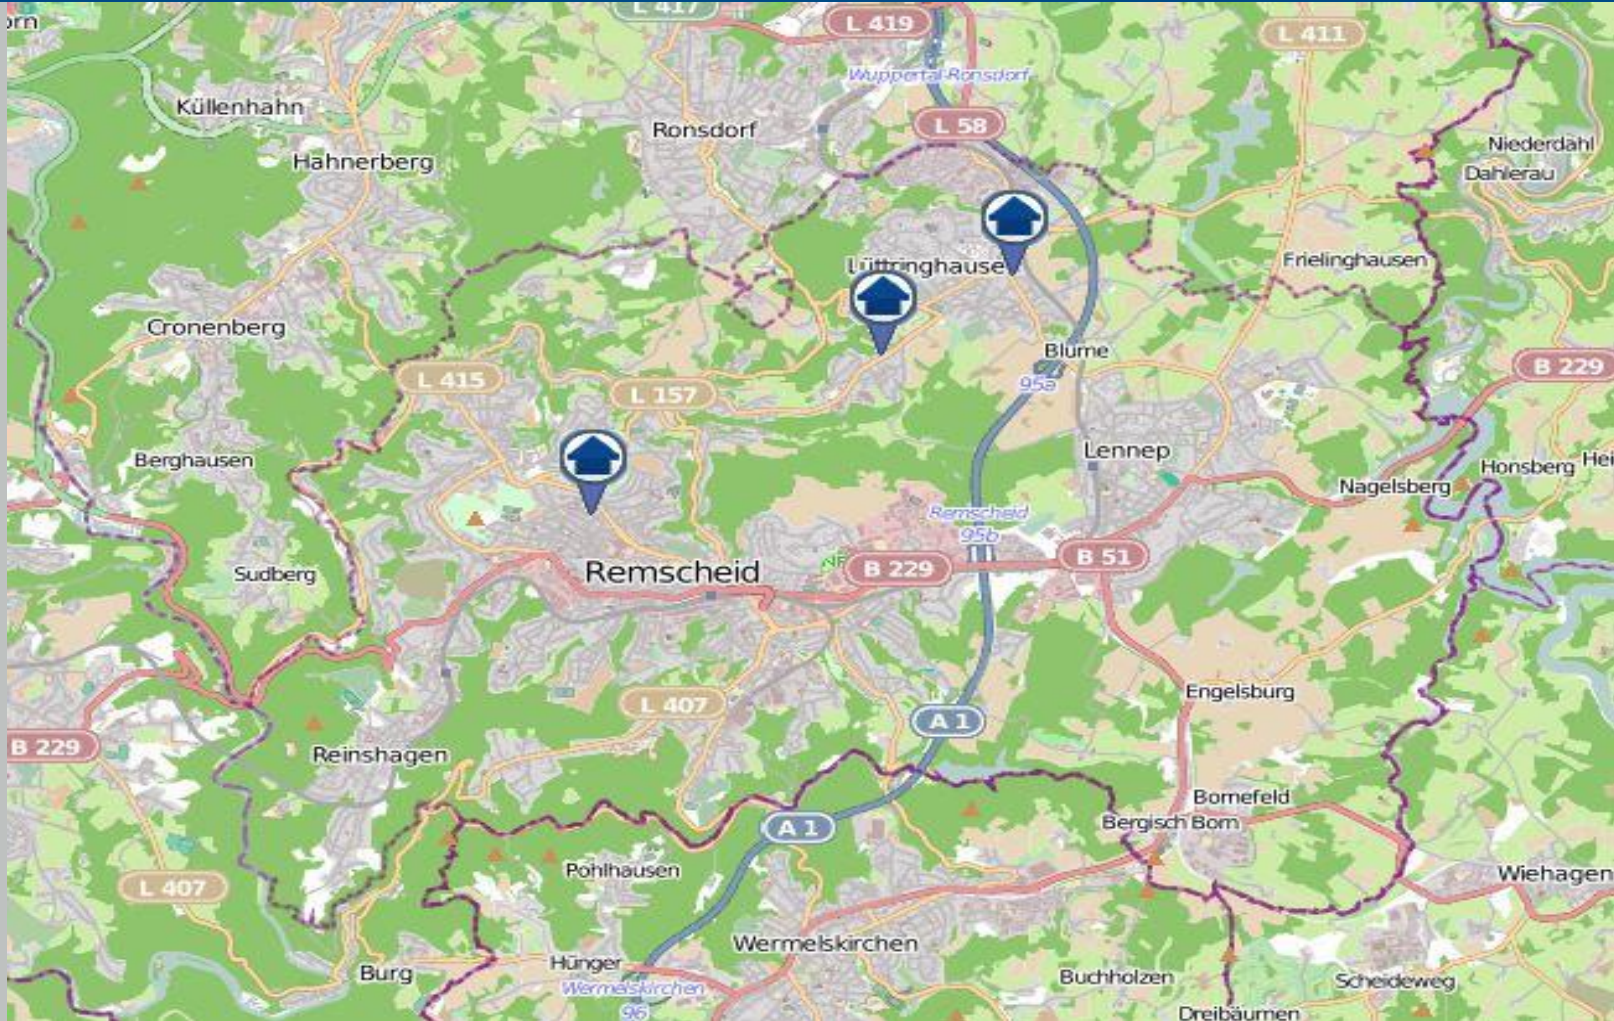

Wohnungseinbruchs-Radar

Remscheid 03.08.2020 – 09.08.2020

POLIZEI
Nordrhein-Westfalen
Wuppertal

bürgerorientiert · professionell · rechtsstaatlich

 Tatorte (inklusive der Versuche)  Tatorte mit Festnahme

Quelle: Polizeipräsidium Wuppertal ©OpenStreetMap-Mitwirkende www.openstreetmap.org/copyright www.opendatacommons.org www.creativecommons.org