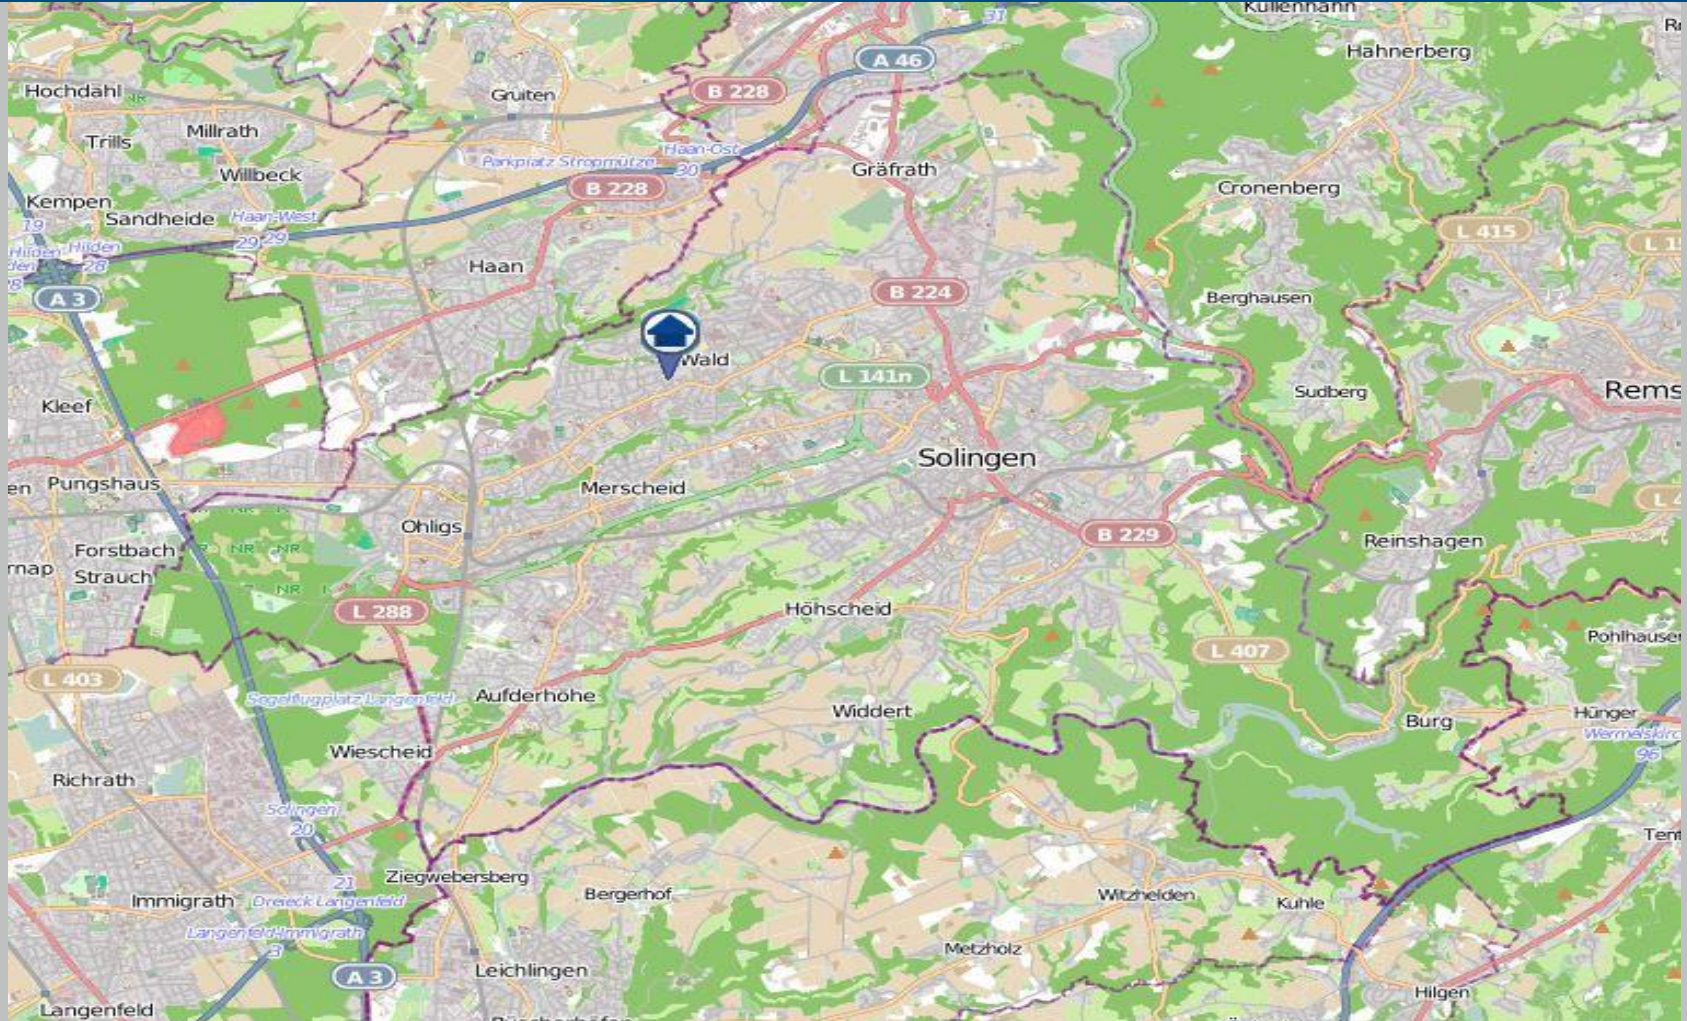

Wohnungseinbruchs-Radar

Solingen 03.08.2020 – 09.08.2020

POLIZEI
Nordrhein-Westfalen
Wuppertal

bürgerorientiert · professionell · rechtsstaatlich

- Tatorte (inklusive der Versuche)
- Tatorte mit Festnahme

Quelle: Polizeipräsidium Wuppertal ©OpenStreetMap-Mitwirkende www.openstreetmap.org/copyright www.opendatacommons.org www.creativecommons.org