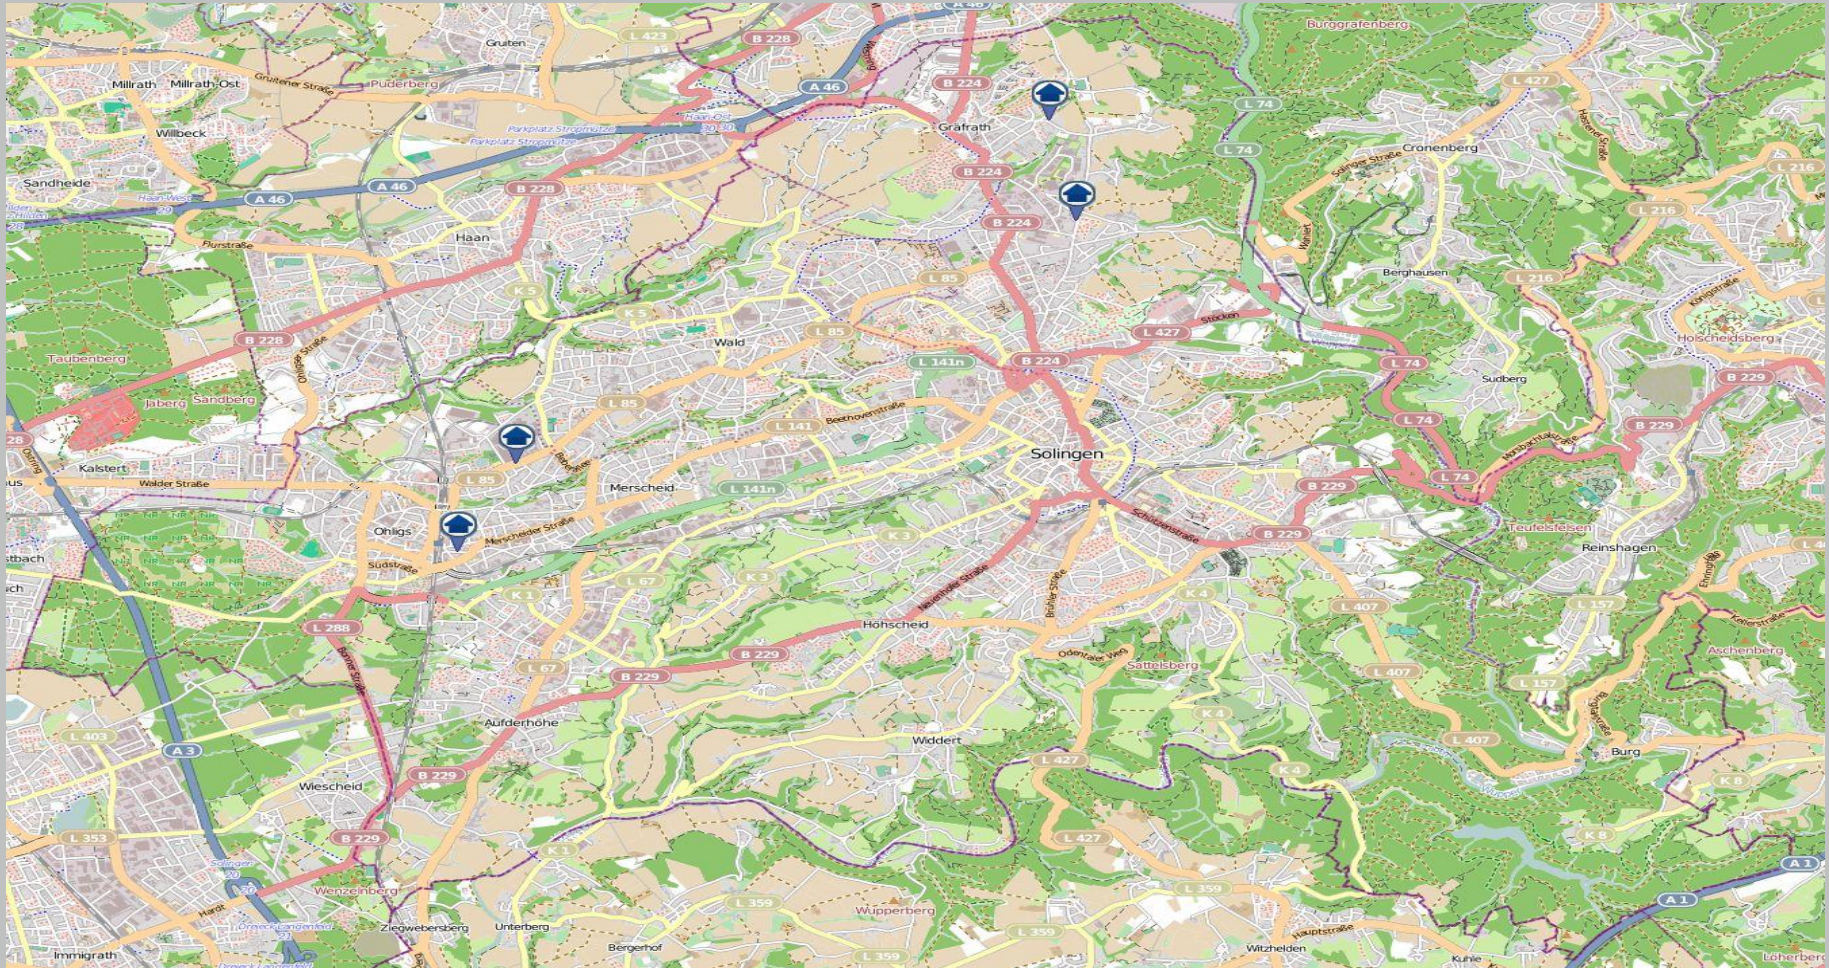

Wohnungseinbruchs-Radar

Solingen 12.10.2020 – 18.10.2020

POLIZEI
Nordrhein-Westfalen
Wuppertal

bürgerorientiert · professionell · rechtsstaatlich

 Tatorte (inklusive der Versuche)  Tatorte mit Festnahme

Quelle: Polizeipräsidium Wuppertal ©OpenStreetMap-Mitwirkende www.openstreetmap.org/copyright www.opendatacommons.org www.creativecommons.org