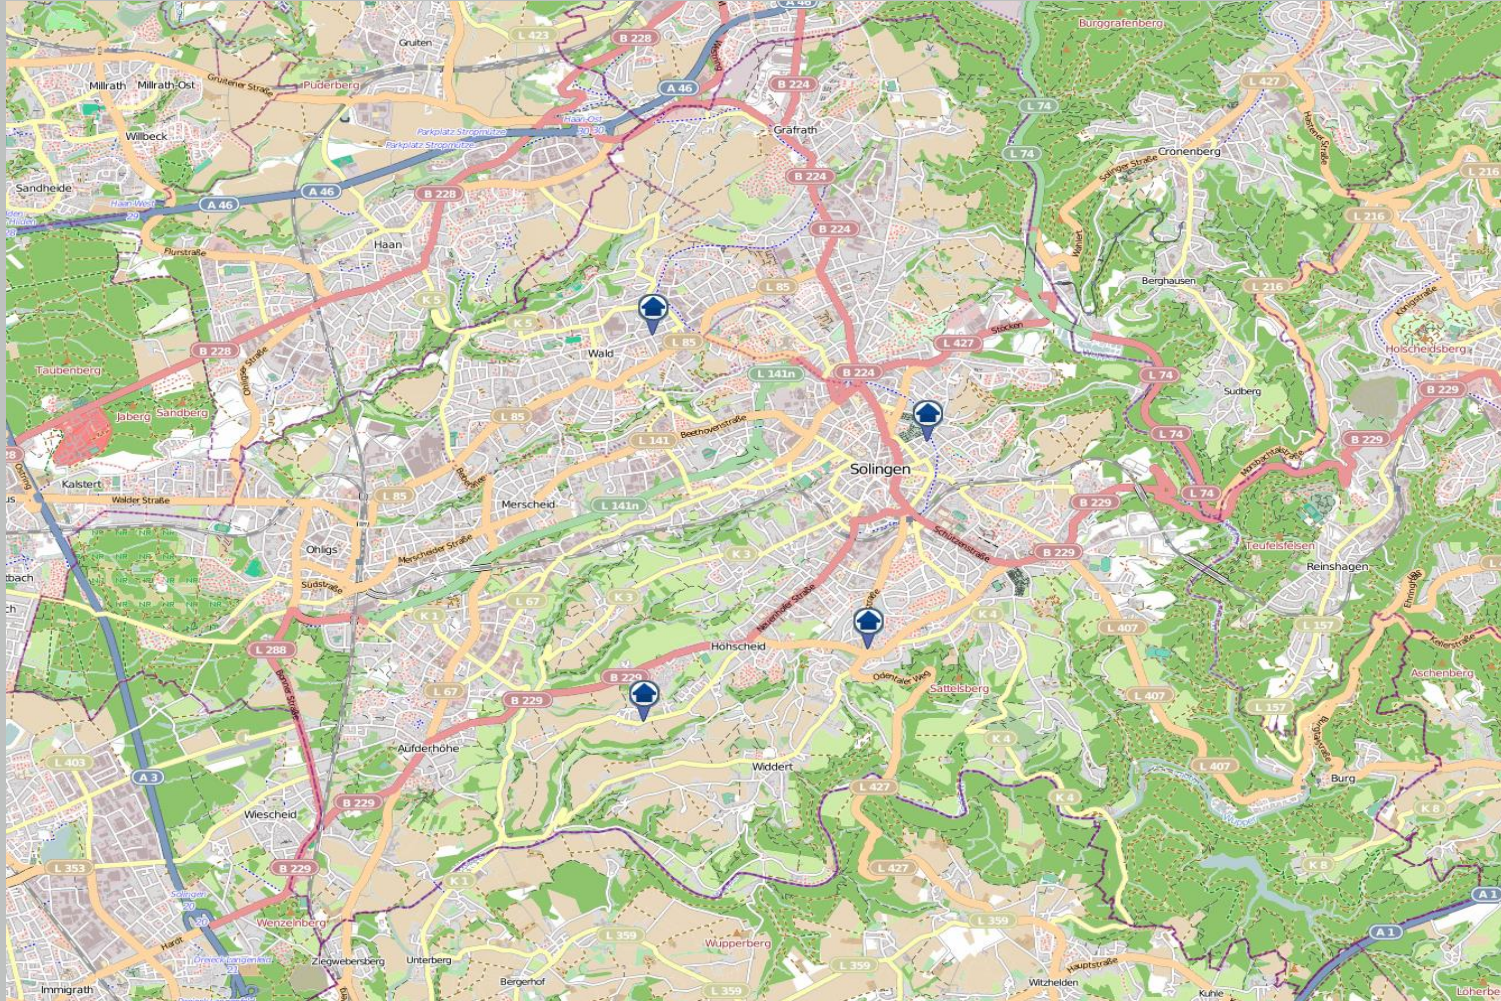

# Wohnungseinbruchs-Radar

Solingen 04.01.2021 – 10.01.2021

**POLIZEI**  
Nordrhein-Westfalen  
Wuppertal

bürgerorientiert · professionell · rechtsstaatlich

Tatorte (inklusive der Versuche)

Tatorte mit Festnahme

Quelle: Polizeipräsidium Wuppertal ©OpenStreetMap-Mitwirkende [www.openstreetmap.org/copyright](http://www.openstreetmap.org/copyright) [www.opendatacommons.org](http://www.opendatacommons.org) [www.creativecommons.org](http://www.creativecommons.org)