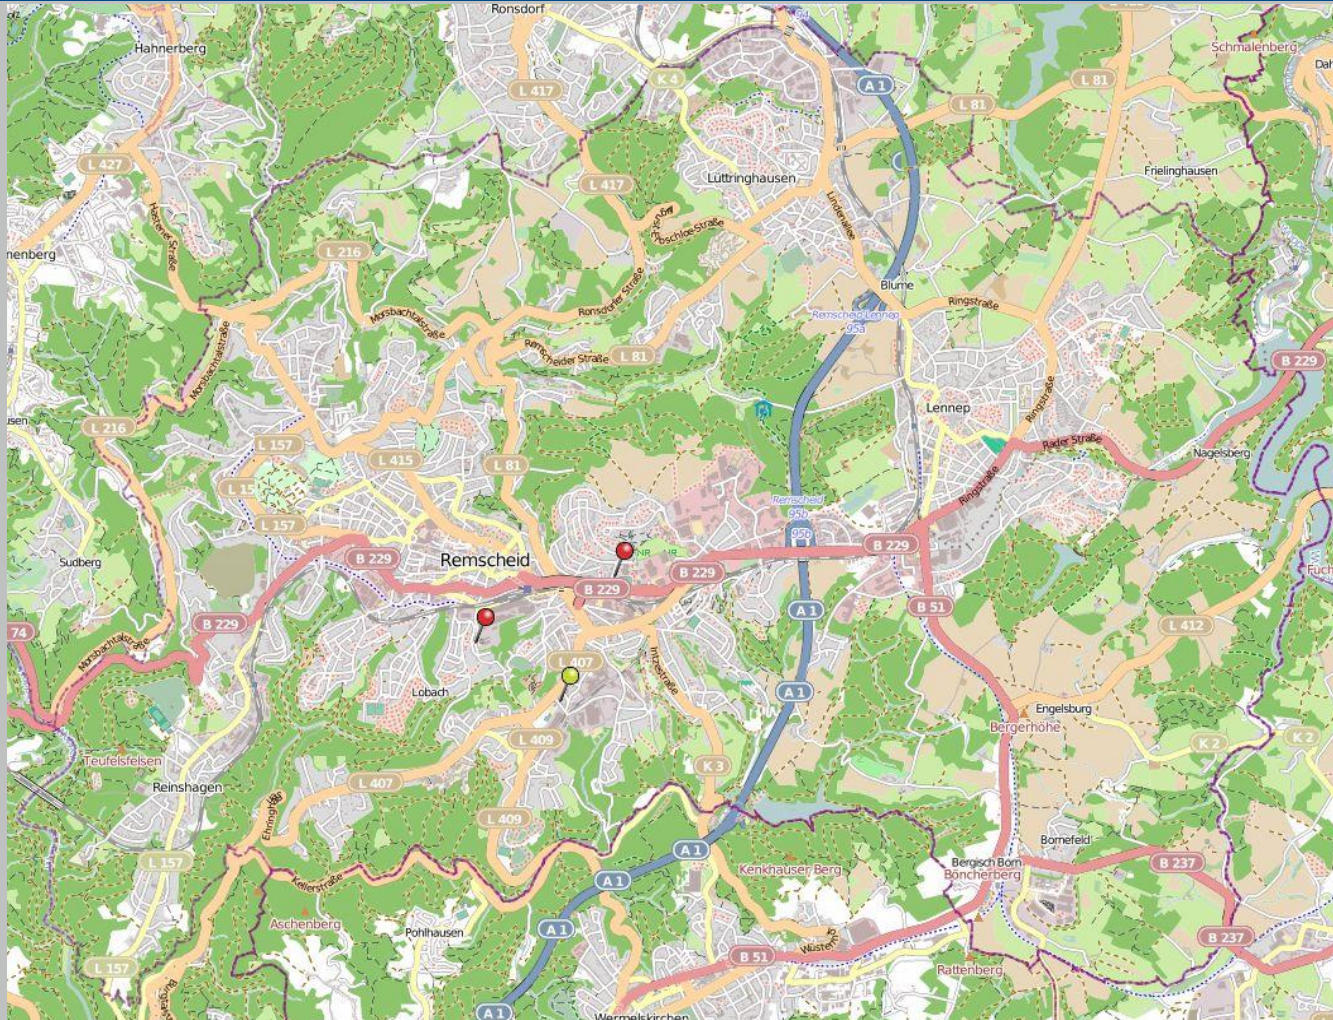

Wohnungseinbruchs-Radar

Remscheid 13.09.2017 bis 19.09.2017

POLIZEI
Nordrhein-Westfalen
Wuppertal

bürgerorientiert · professionell · rechtsstaatlich

 vollendeter Einbruch  versuchter Einbruch

Quelle: Polizeipräsidium Wuppertal ©OpenStreetMap-Mitwirkende www.openstreetmap.org/copyright www.opendatacommons.org www.creativecommons.org