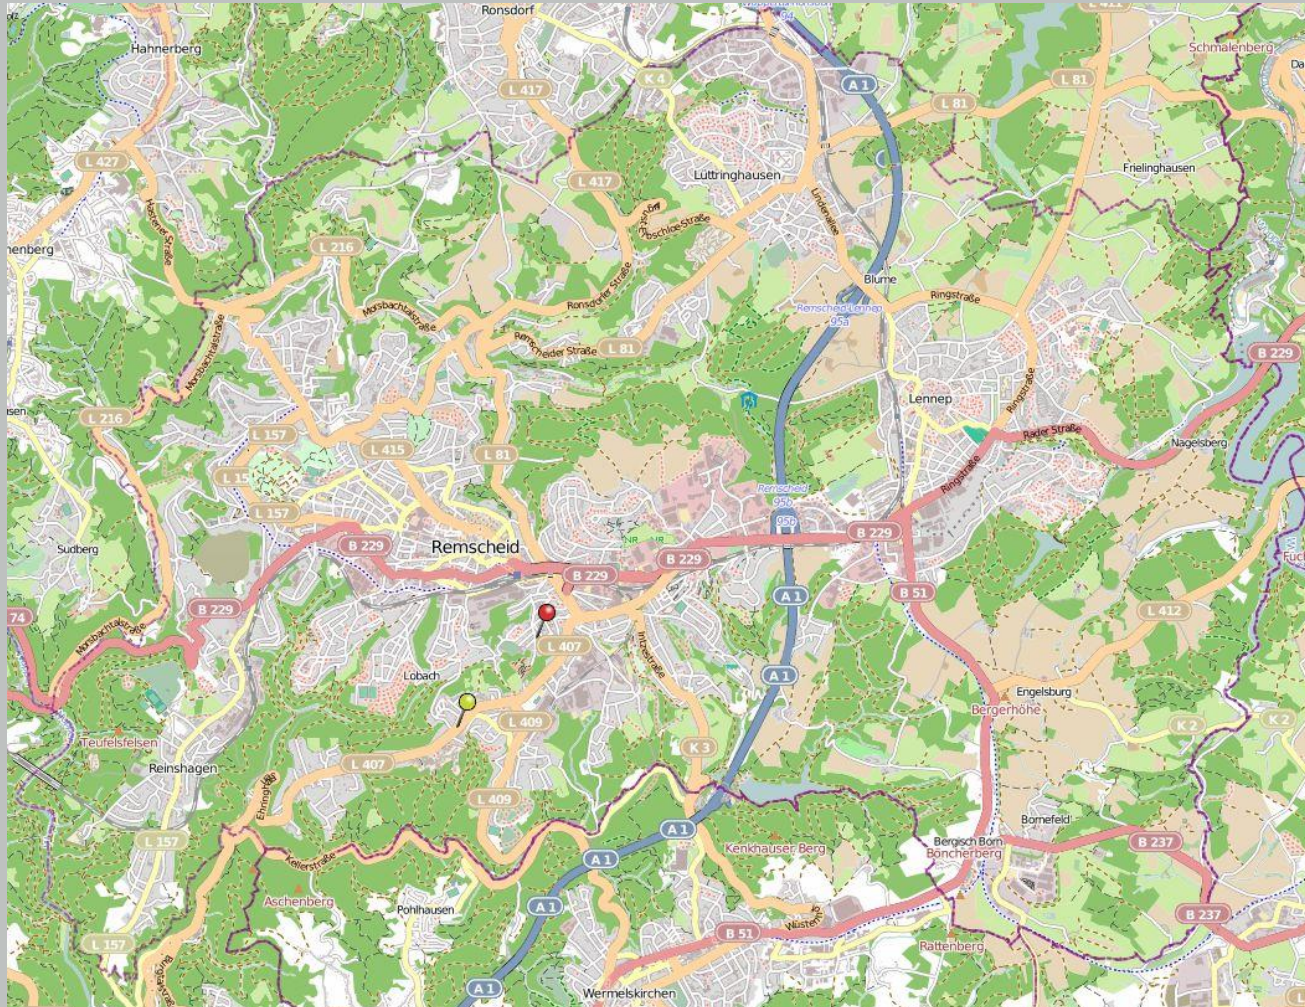

# Wohnungseinbruchs-Radar

Remscheid 18.04.2018 bis 24.04.2018

**POLIZEI**  
Nordrhein-Westfalen  
Wuppertal

bürgerorientiert · professionell · rechtsstaatlich

 vollendeter Einbruch  versuchter Einbruch

Quelle: Polizeipräsidium Wuppertal ©OpenStreetMap-Mitwirkende [www.openstreetmap.org/copyright](http://www.openstreetmap.org/copyright) [www.opendatacommons.org](http://www.opendatacommons.org) [www.creativecommons.org](http://www.creativecommons.org)