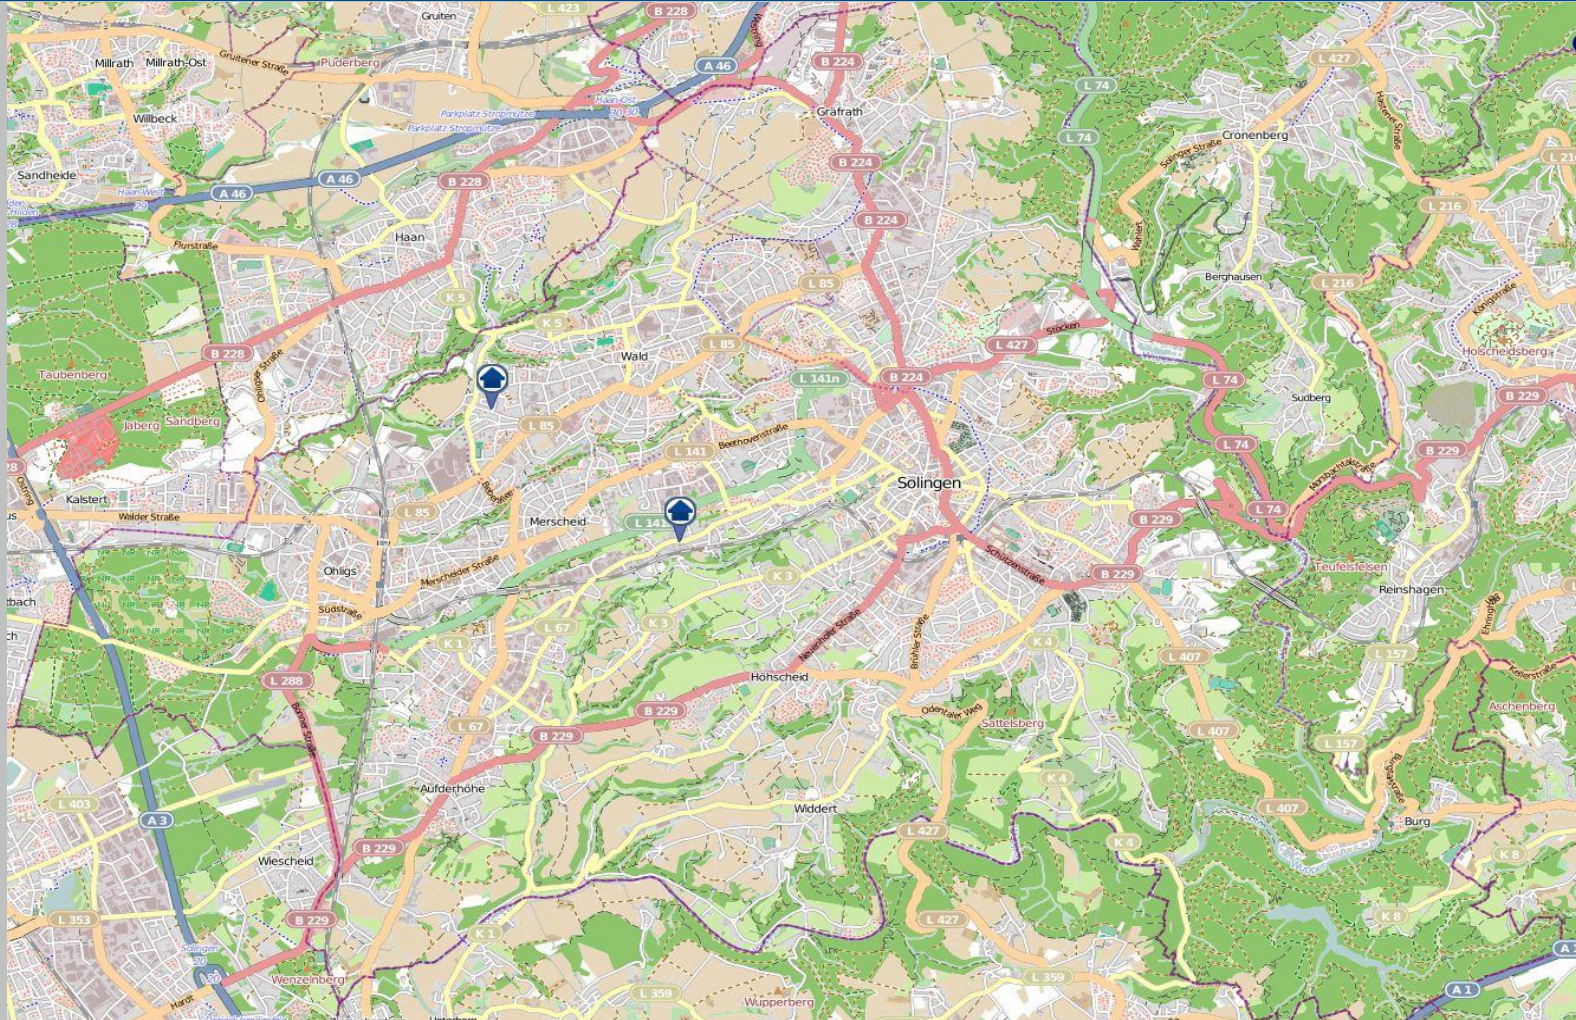

Wohnungseinbruchs-Radar

Solingen 04.02.2019- 10.02.2019 (6. KW)

POLIZEI
Nordrhein-Westfalen
Wuppertal

bürgerorientiert · professionell · rechtsstaatlich

Tatorte (inklusive der Versuche)

Tatorte mit Festnahme

Quelle: Polizeipräsidium Wuppertal ©OpenStreetMap-Mitwirkende www.openstreetmap.org/copyright www.opendatacommons.org www.creativecommons.org