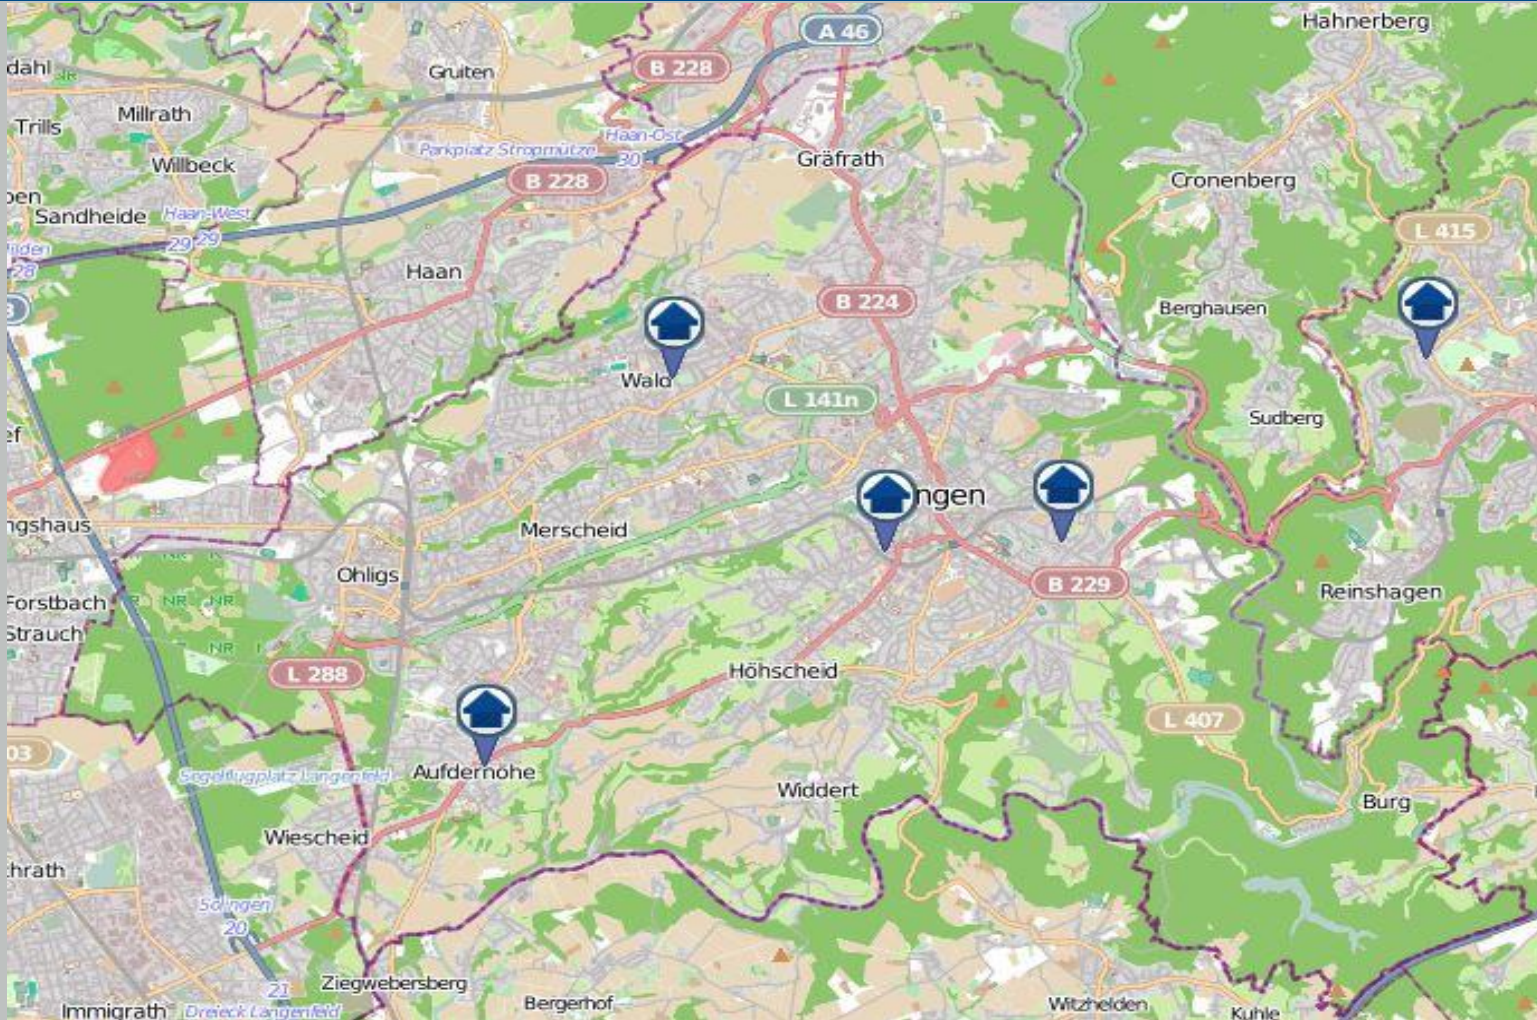

Wohnungseinbruchs-Radar

Solingen 04.03.2019- 10.03.2019 (10. KW)

POLIZEI
Nordrhein-Westfalen
Wuppertal

bürgerorientiert · professionell · rechtsstaatlich

-  Tatorte (inklusive der Versuche)
-  Tatorte mit Festnahme

Quelle: Polizeipräsidium Wuppertal ©OpenStreetMap-Mitwirkende www.openstreetmap.org/copyright www.opendatacommons.org www.creativecommons.org