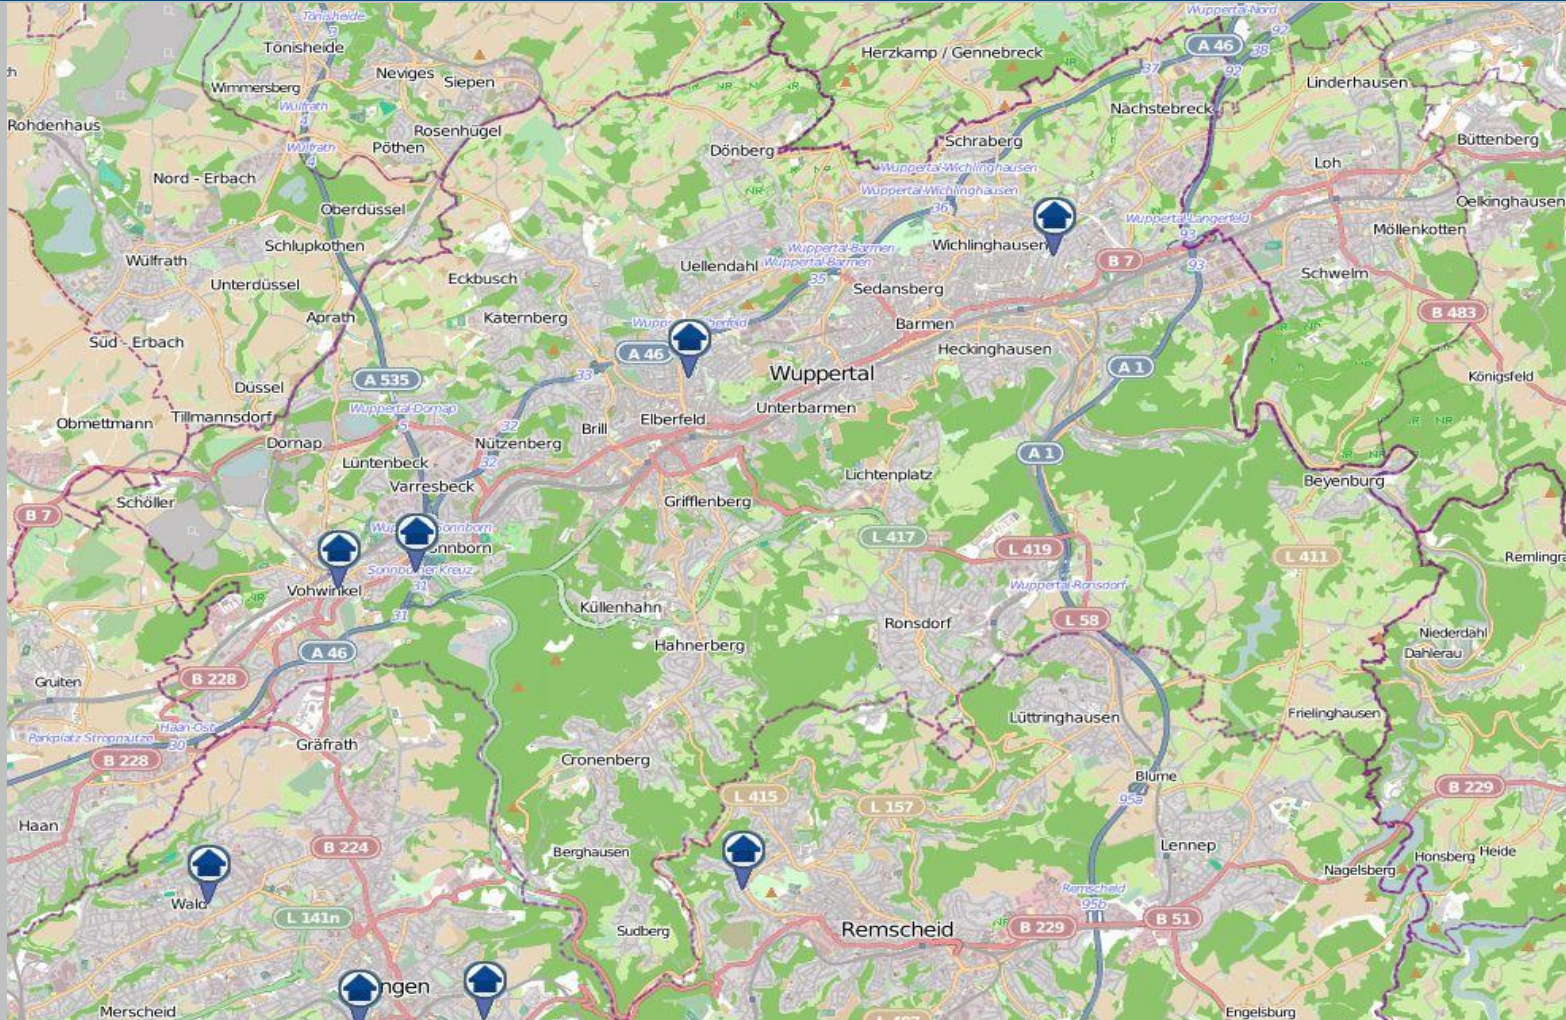

Wohnungseinbruchs-Radar

Wuppertal 04.03.2019 - 10.03.2019 (10. KW)

POLIZEI
Nordrhein-Westfalen
Wuppertal

bürgerorientiert · professionell · rechtsstaatlich

 Tatorte (inklusive der Versuche)  Tatorte mit Festnahme

Quelle: Polizeipräsidium Wuppertal ©OpenStreetMap-Mitwirkende www.openstreetmap.org/copyright www.opendatacommons.org www.creativecommons.org