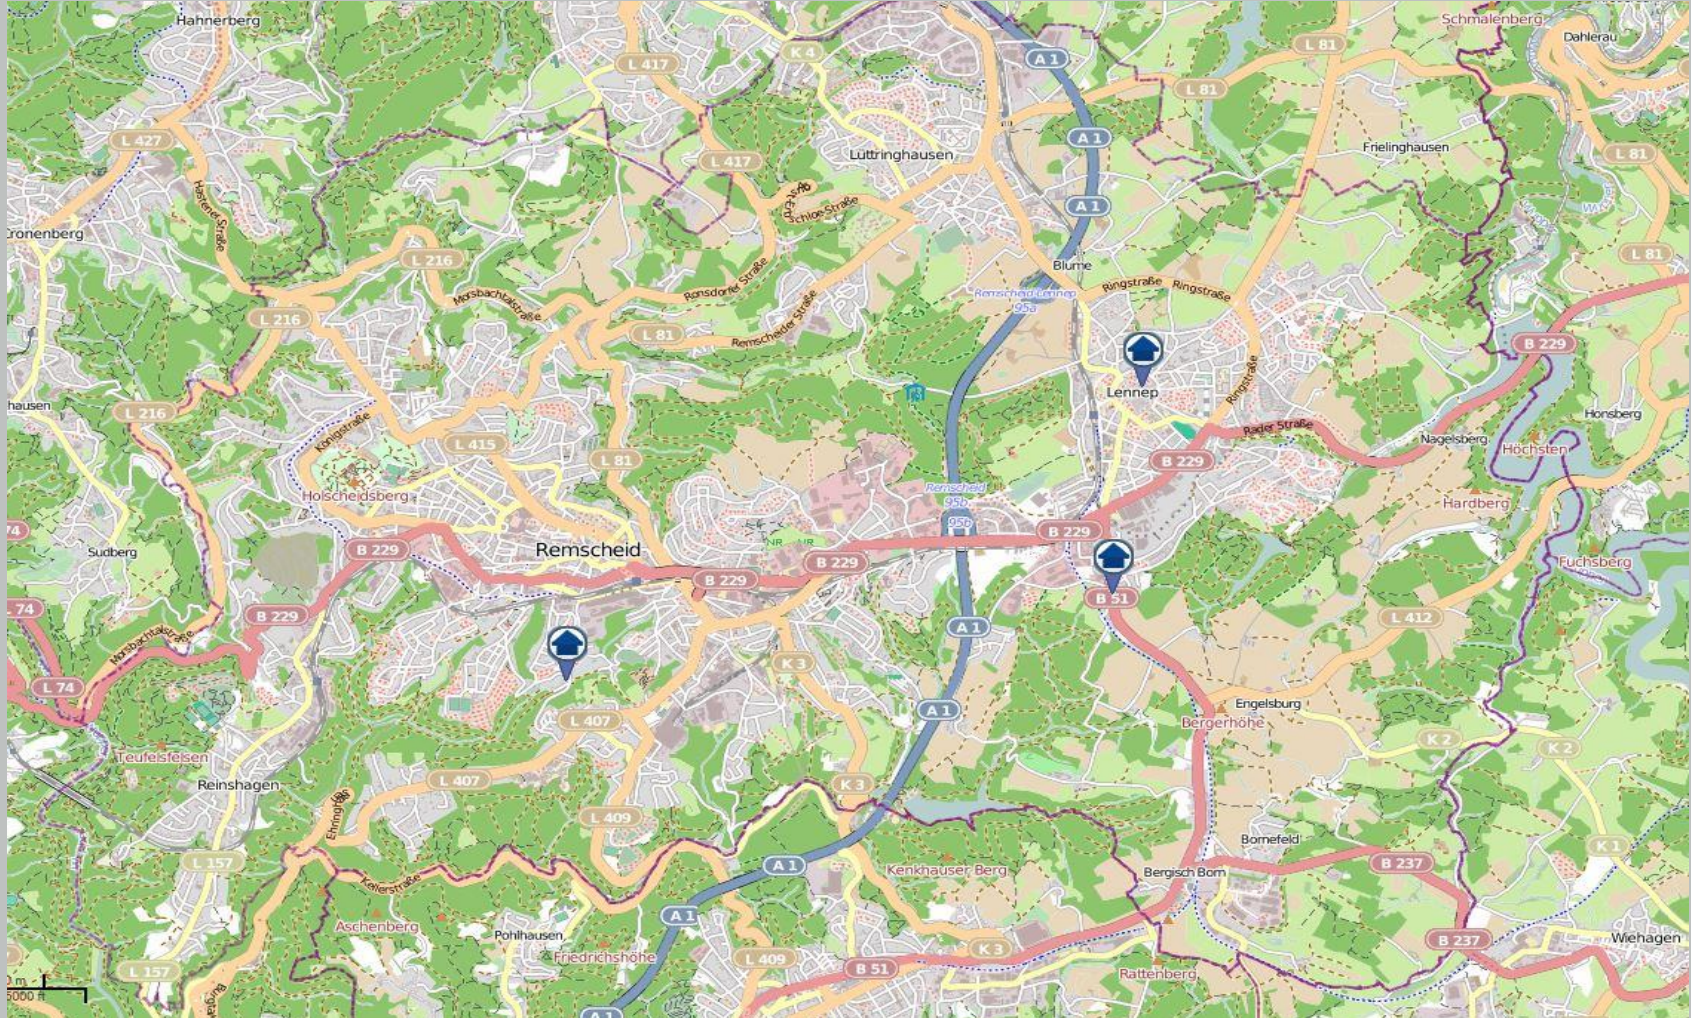

Wohnungseinbruchs-Radar

Remscheid 01.04.2019 - 07.04.2019 (14. KW)

POLIZEI
Nordrhein-Westfalen
Wuppertal

bürgerorientiert · professionell · rechtsstaatlich

Tatorte (inklusive der Versuche)

Tatorte mit Festnahme