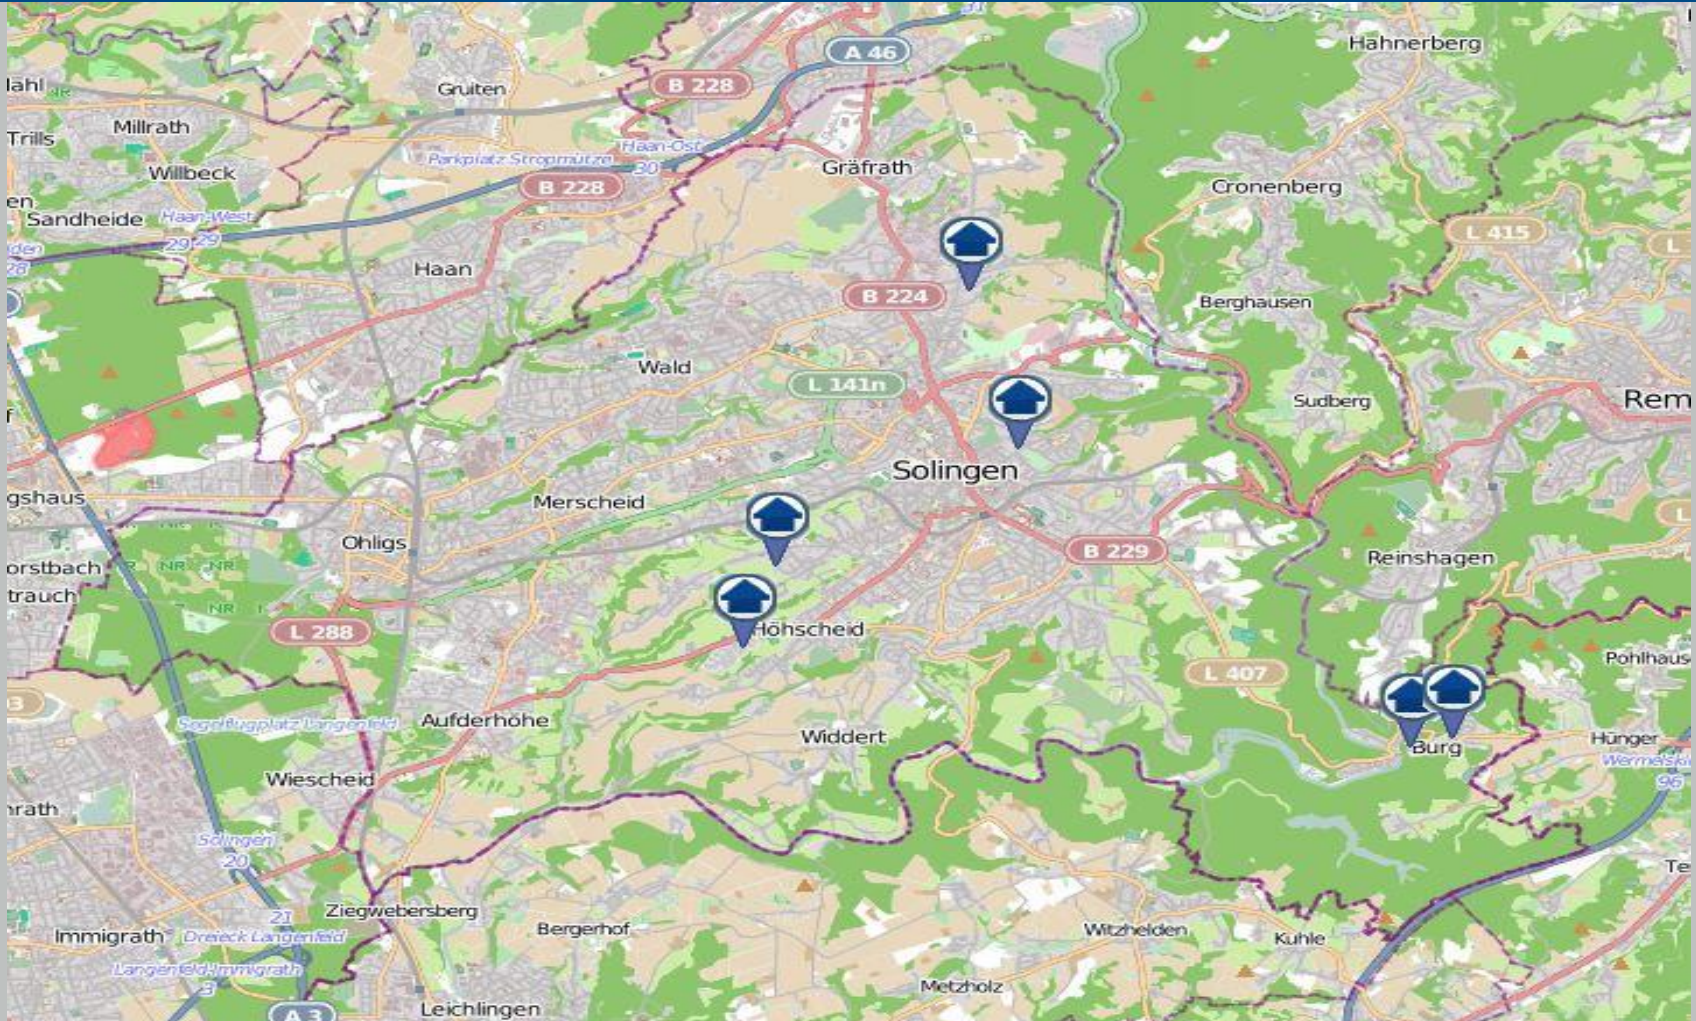

# Wohnungseinbruchs-Radar

Solingen 01.04.2019 - 07.04.2019 (14. KW)

**POLIZEI**  
Nordrhein-Westfalen  
Wuppertal

bürgerorientiert · professionell · rechtsstaatlich

-  Tatorte (inklusive der Versuche)
-  Tatorte mit Festnahme

Quelle: Polizeipräsidium Wuppertal ©OpenStreetMap-Mitwirkende [www.openstreetmap.org/copyright](http://www.openstreetmap.org/copyright) [www.opendatacommons.org](http://www.opendatacommons.org) [www.creativecommons.org](http://www.creativecommons.org)