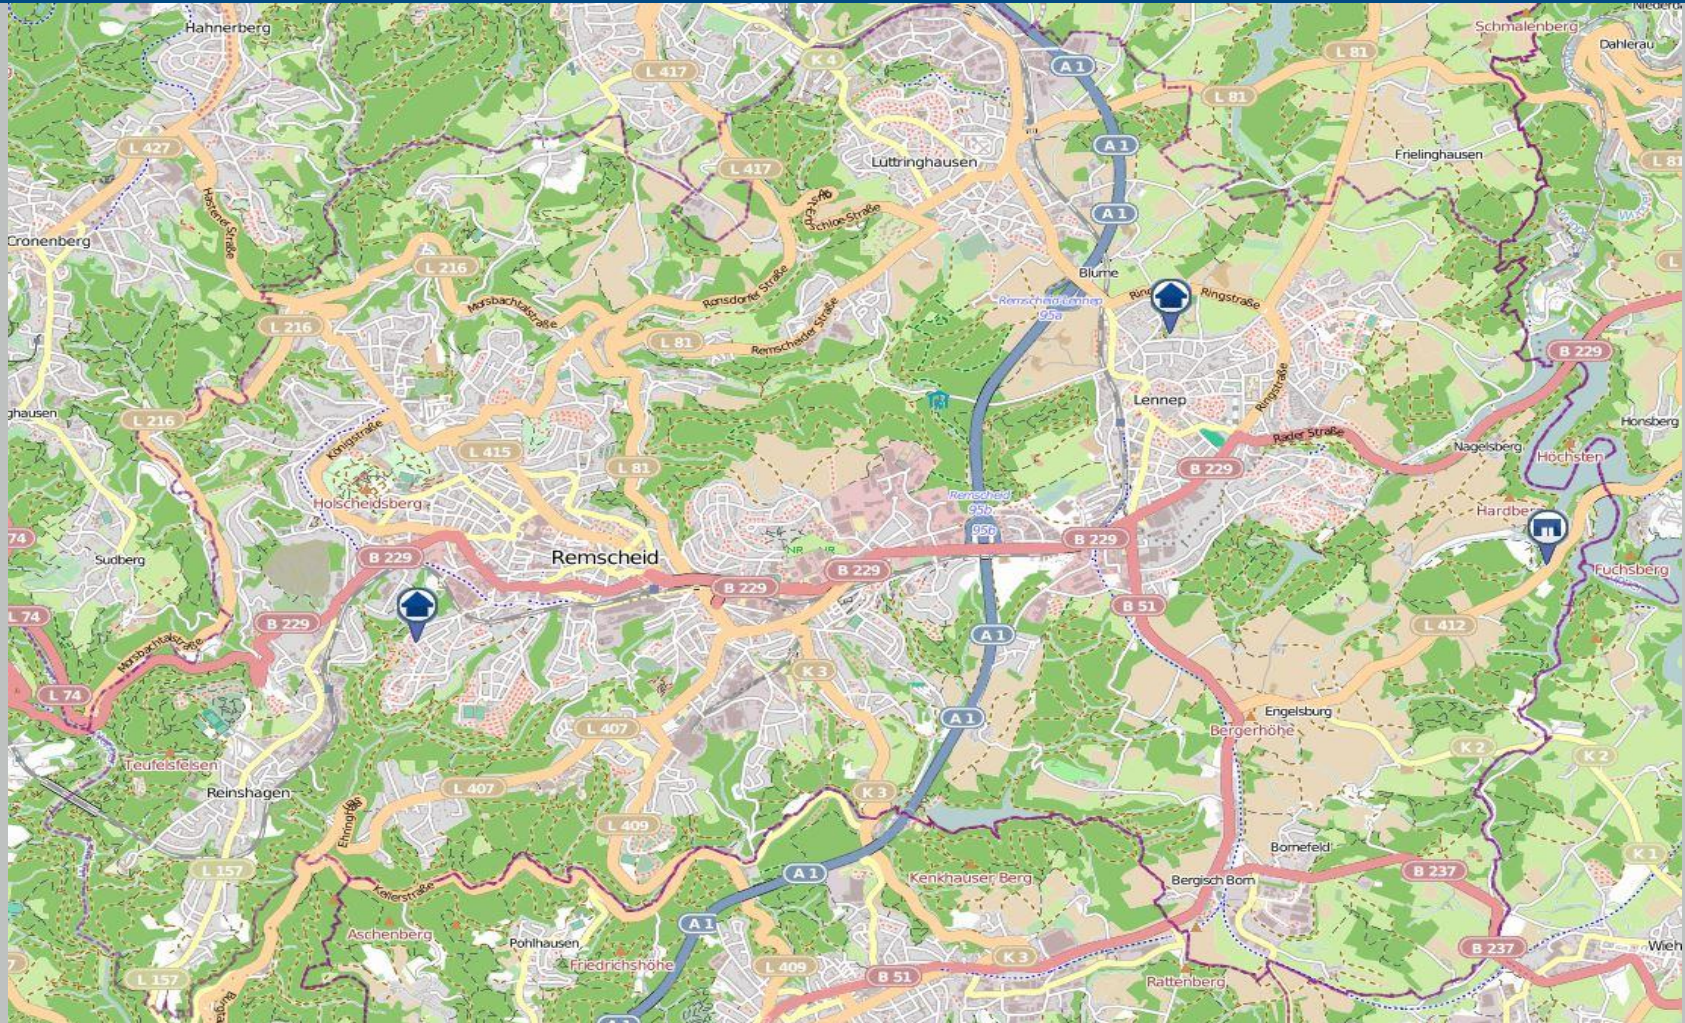

Wohnungseinbruchs-Radar

Remscheid 10.06.2019 - 16.06.2019 (24. KW)

POLIZEI
Nordrhein-Westfalen
Wuppertal

bürgerorientiert · professionell · rechtsstaatlich

 Tatorte (inklusive der Versuche)  Tatorte mit Festnahme

Quelle: Polizeipräsidium Wuppertal ©OpenStreetMap-Mitwirkende www.openstreetmap.org/copy_right www.opendatacommons.org www.creativecommons.org