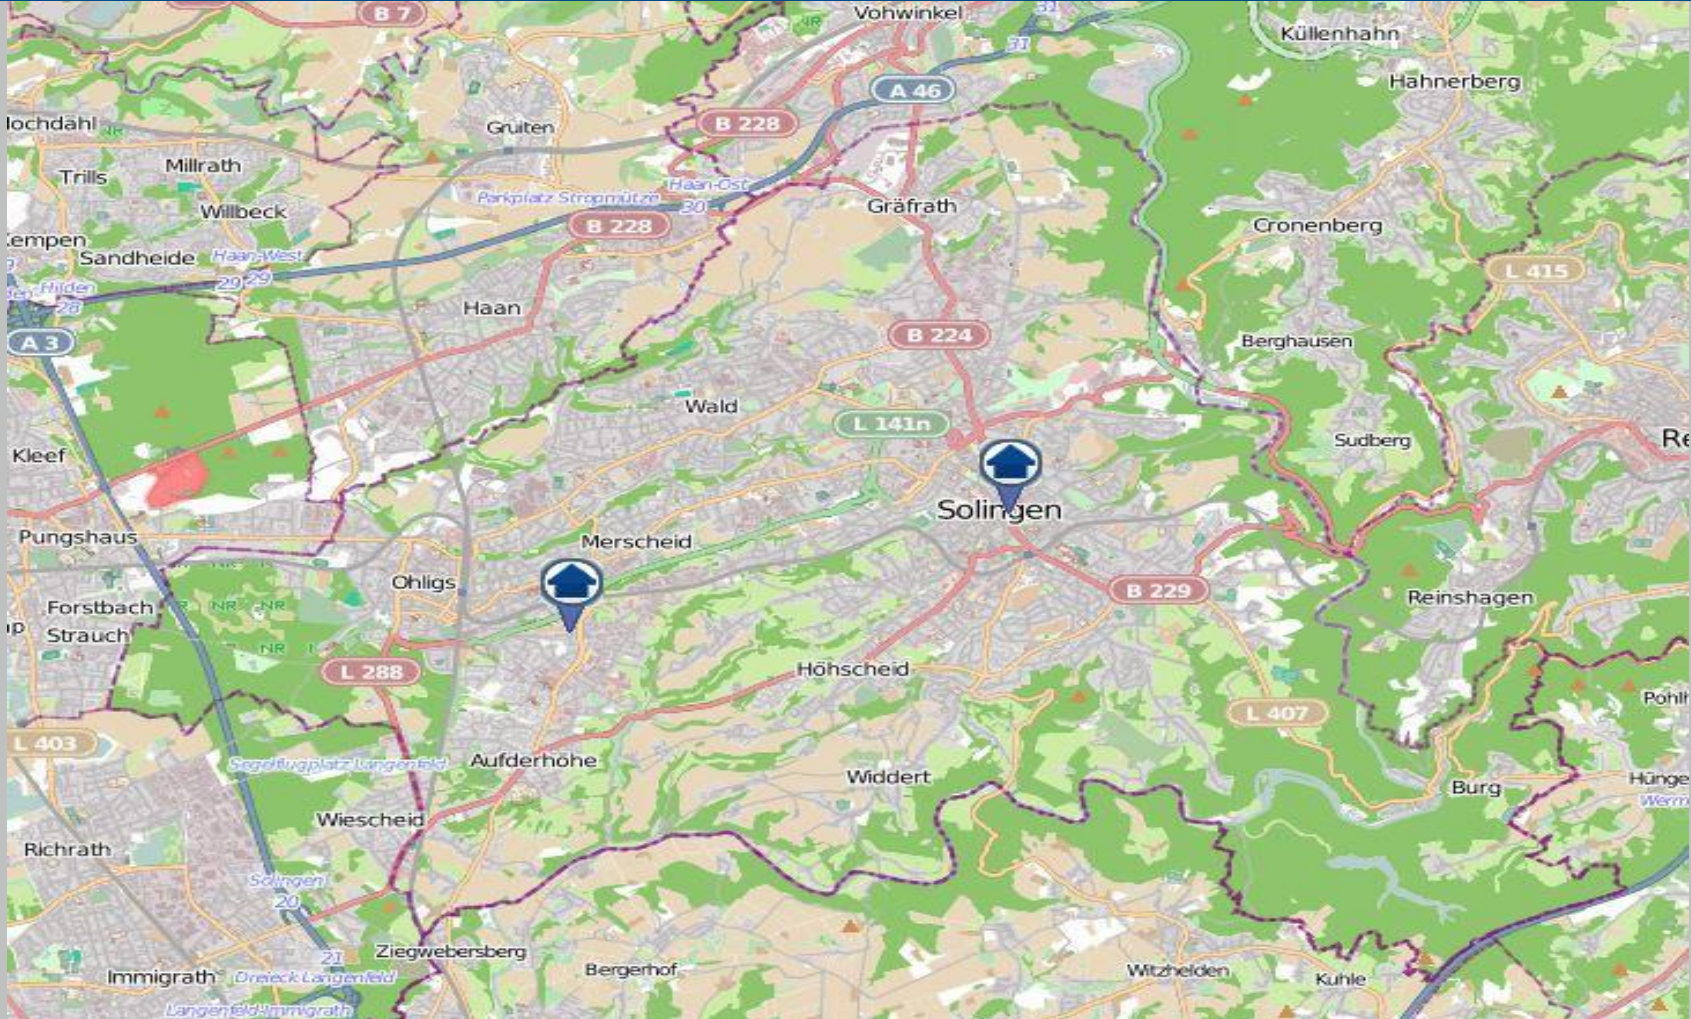

# Wohnungseinbruchs-Radar

Solingen 10.06.2019 - 16.06.2019 (24. KW)

**POLIZEI**  
Nordrhein-Westfalen  
Wuppertal

bürgerorientiert · professionell · rechtsstaatlich

-  Tatorte (inklusive der Versuche)
-  Tatorte mit Festnahme

Quelle: Polizeipräsidium Wuppertal ©OpenStreetMap-Mitwirkende [www.openstreetmap.org/copyright](http://www.openstreetmap.org/copyright) [www.opendatacommons.org](http://www.opendatacommons.org) [www.creativecommons.org](http://www.creativecommons.org)