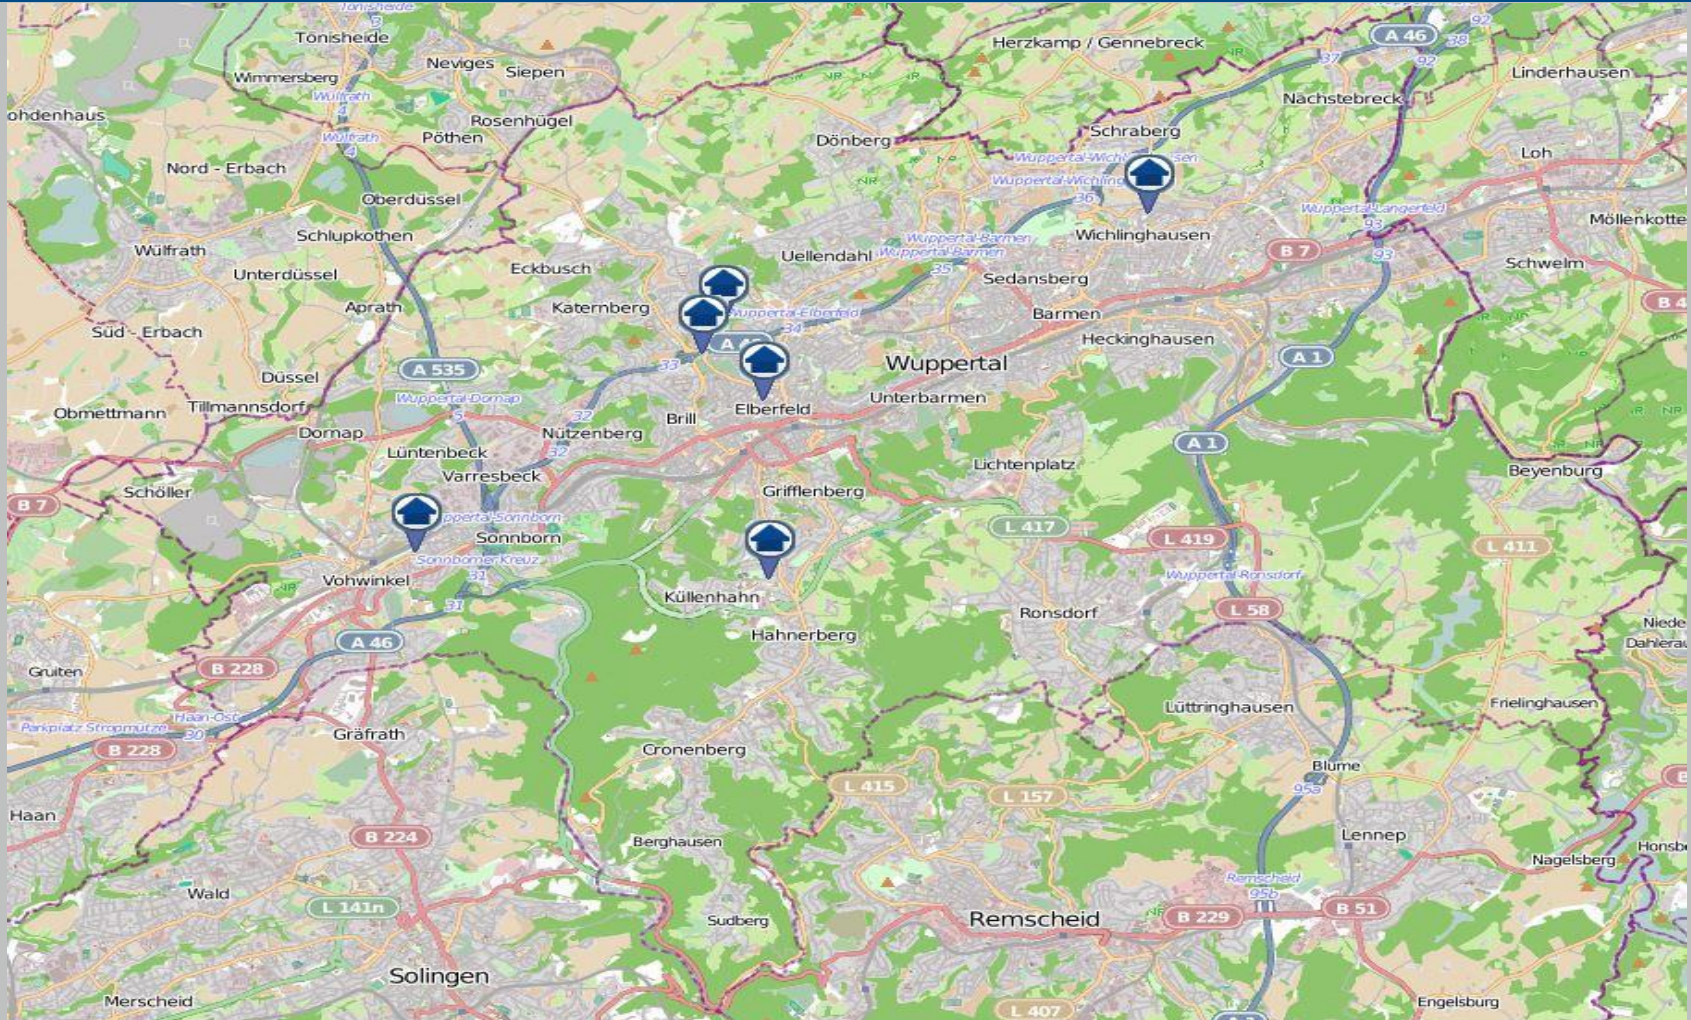

Wohnungseinbruchs-Radar

Wuppertal 10.06.2019 - 16.06.2019 (24. KW)

POLIZEI
Nordrhein-Westfalen
Wuppertal

bürgerorientiert · professionell · rechtsstaatlich

Tatorte (inklusive der Versuche)

Tatorte mit Festnahme