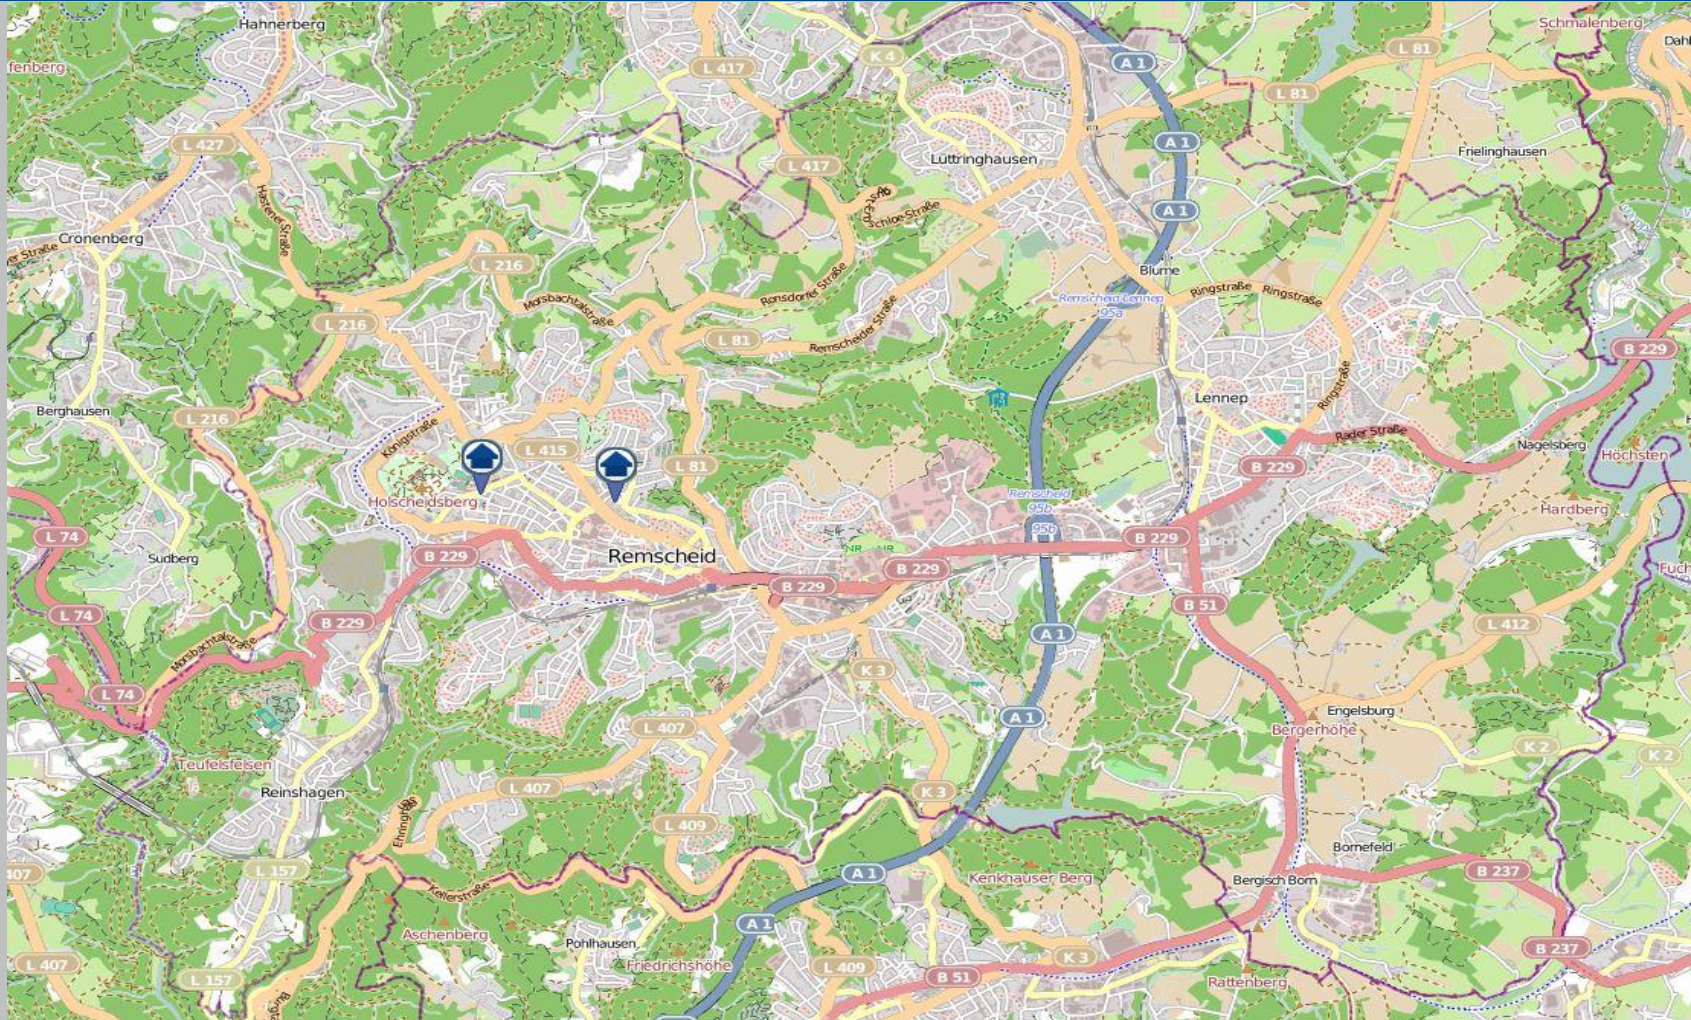

# Wohnungseinbruchs-Radar

Remscheid 05.08.2019 – 11.08.2019

**POLIZEI**  
Nordrhein-Westfalen  
Wuppertal

bürgerorientiert · professionell · rechtsstaatlich

 Tatorte (inklusive der Versuche)  Tatorte mit Festnahme

Quelle: Polizeipräsidium Wuppertal ©OpenStreetMap-Mitwirkende [www.openstreetmap.org/copyright](http://www.openstreetmap.org/copyright) [www.opendatacommons.org](http://www.opendatacommons.org) [www.creativecommons.org](http://www.creativecommons.org)