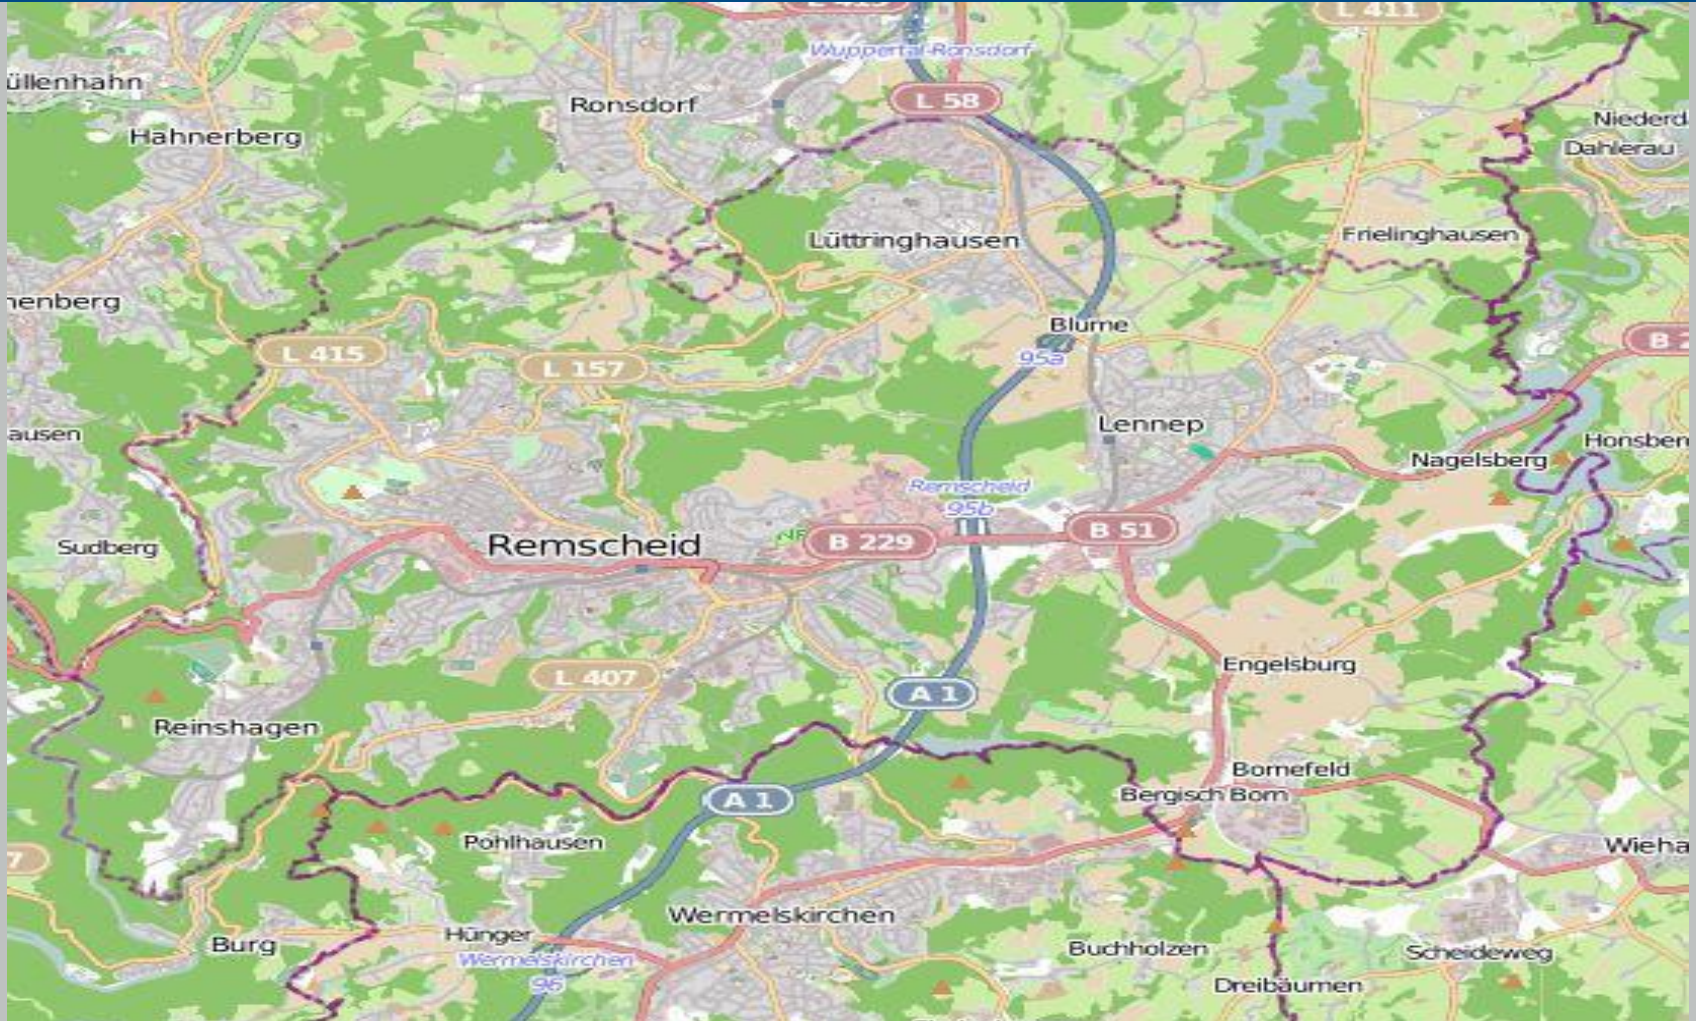

Wohnungseinbruchs-Radar

Remscheid 09.09.2019 – 15.09.2019

POLIZEI
Nordrhein-Westfalen
Wuppertal

bürgerorientiert · professionell · rechtsstaatlich

Tatorte (inklusive der Versuche)

Tatorte mit Festnahme