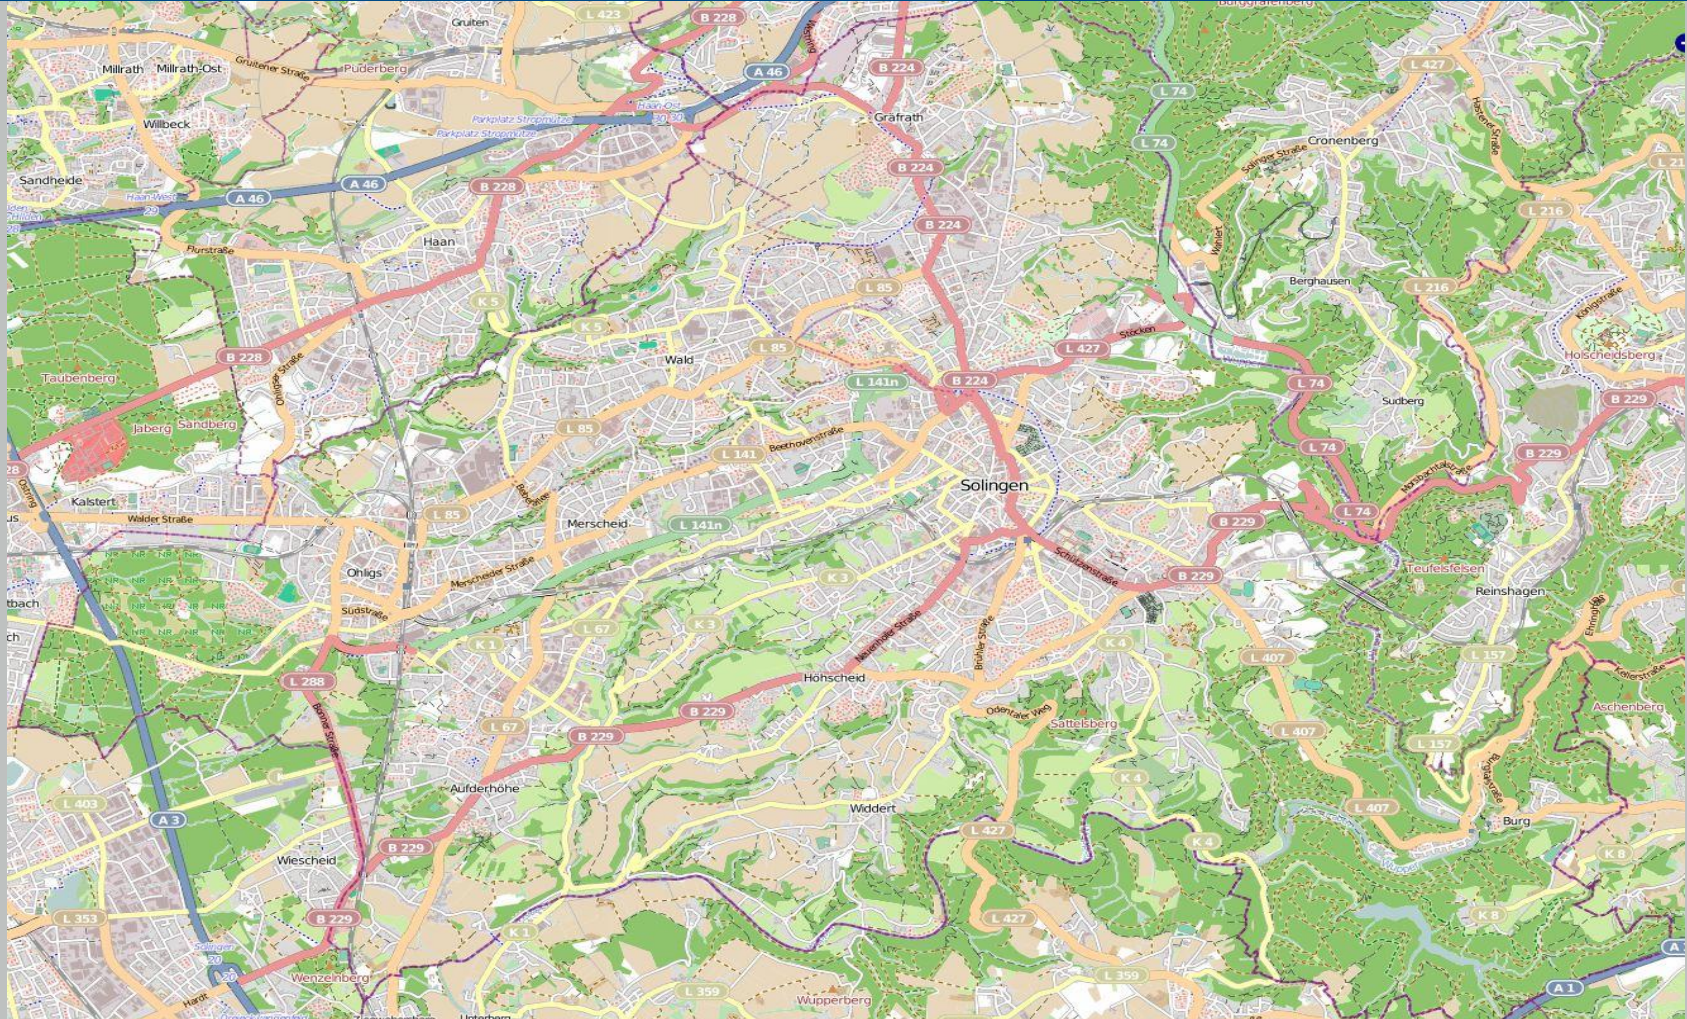

# Wohnungseinbruchs-Radar

Solingen 26.08.2019 – 01.09.2019

**POLIZEI**  
Nordrhein-Westfalen  
Wuppertal

bürgerorientiert · professionell · rechtsstaatlich

Tatorte (inklusive der Versuche)

Tatorte mit Festnahme

Quelle: Polizeipräsidium Wuppertal ©OpenStreetMap-Mitwirkende [www.openstreetmap.org/copyright](http://www.openstreetmap.org/copyright) [www.opendatacommons.org](http://www.opendatacommons.org) [www.creativecommons.org](http://www.creativecommons.org)