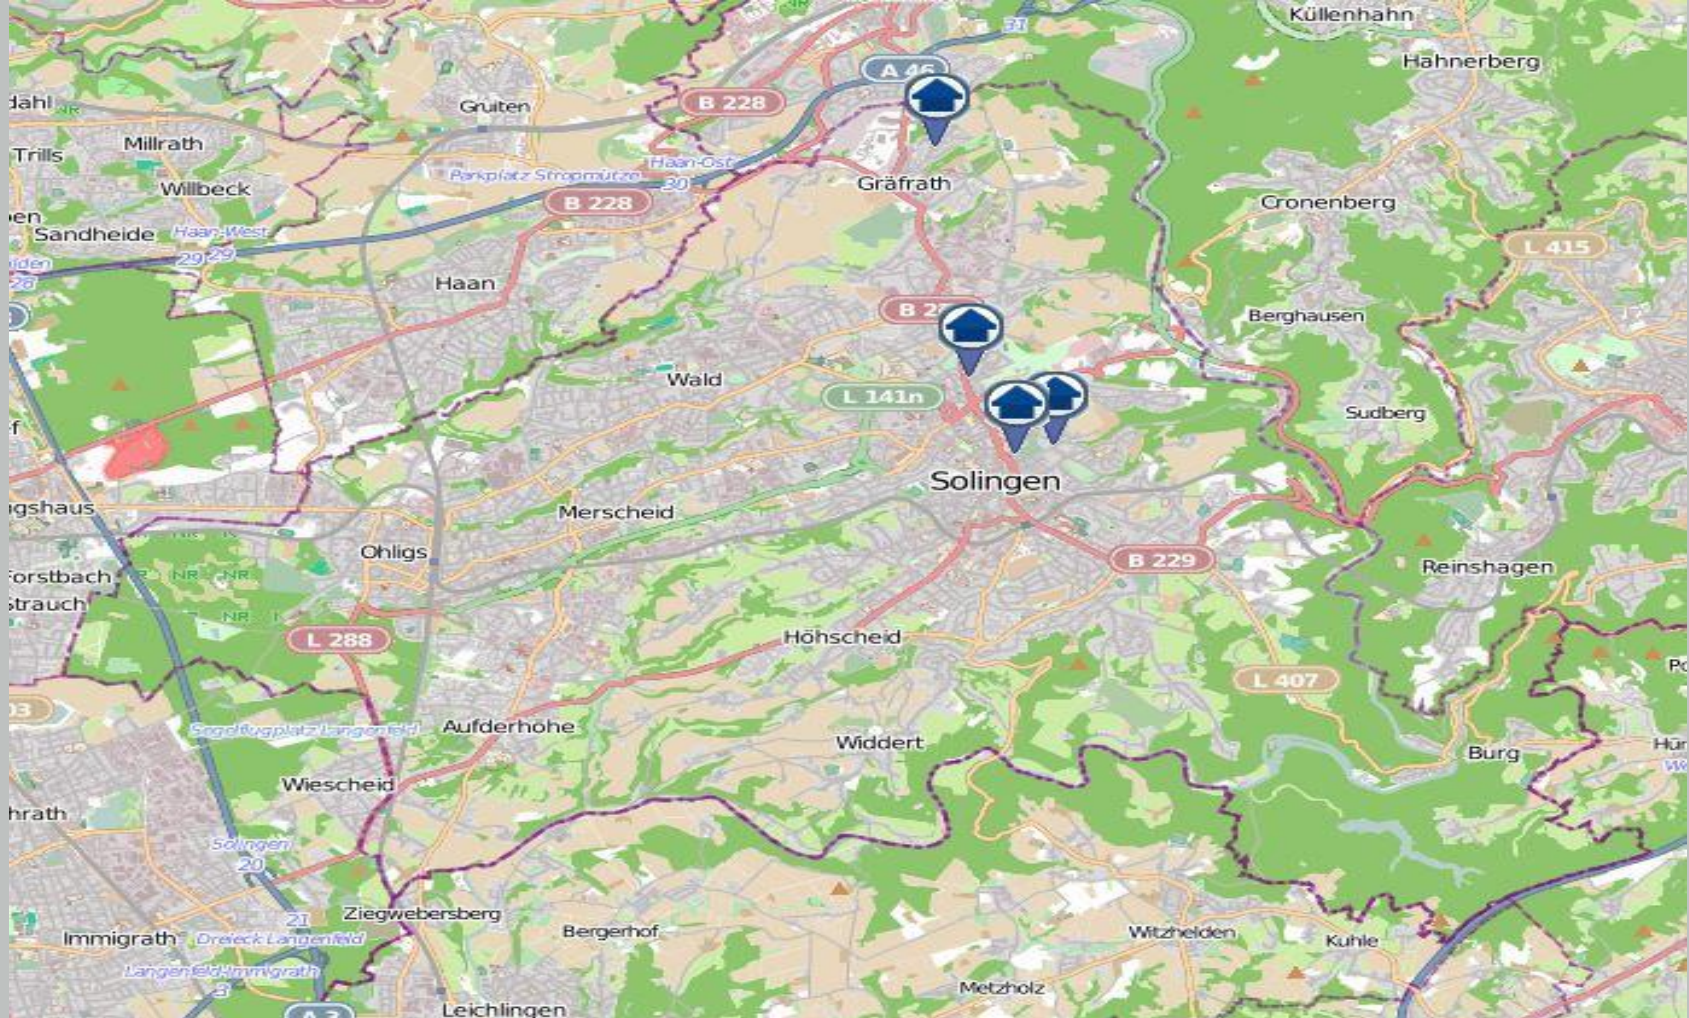

Wohnungseinbruchs-Radar

Solingen 09.09.2019 – 15.09.2019

POLIZEI
Nordrhein-Westfalen
Wuppertal

bürgerorientiert · professionell · rechtsstaatlich

 Tatorte (inklusive der Versuche)  Tatorte mit Festnahme

Quelle: Polizeipräsidium Wuppertal ©OpenStreetMap-Mitwirkende www.openstreetmap.org/copyright www.opendatacommons.org www.creativecommons.org