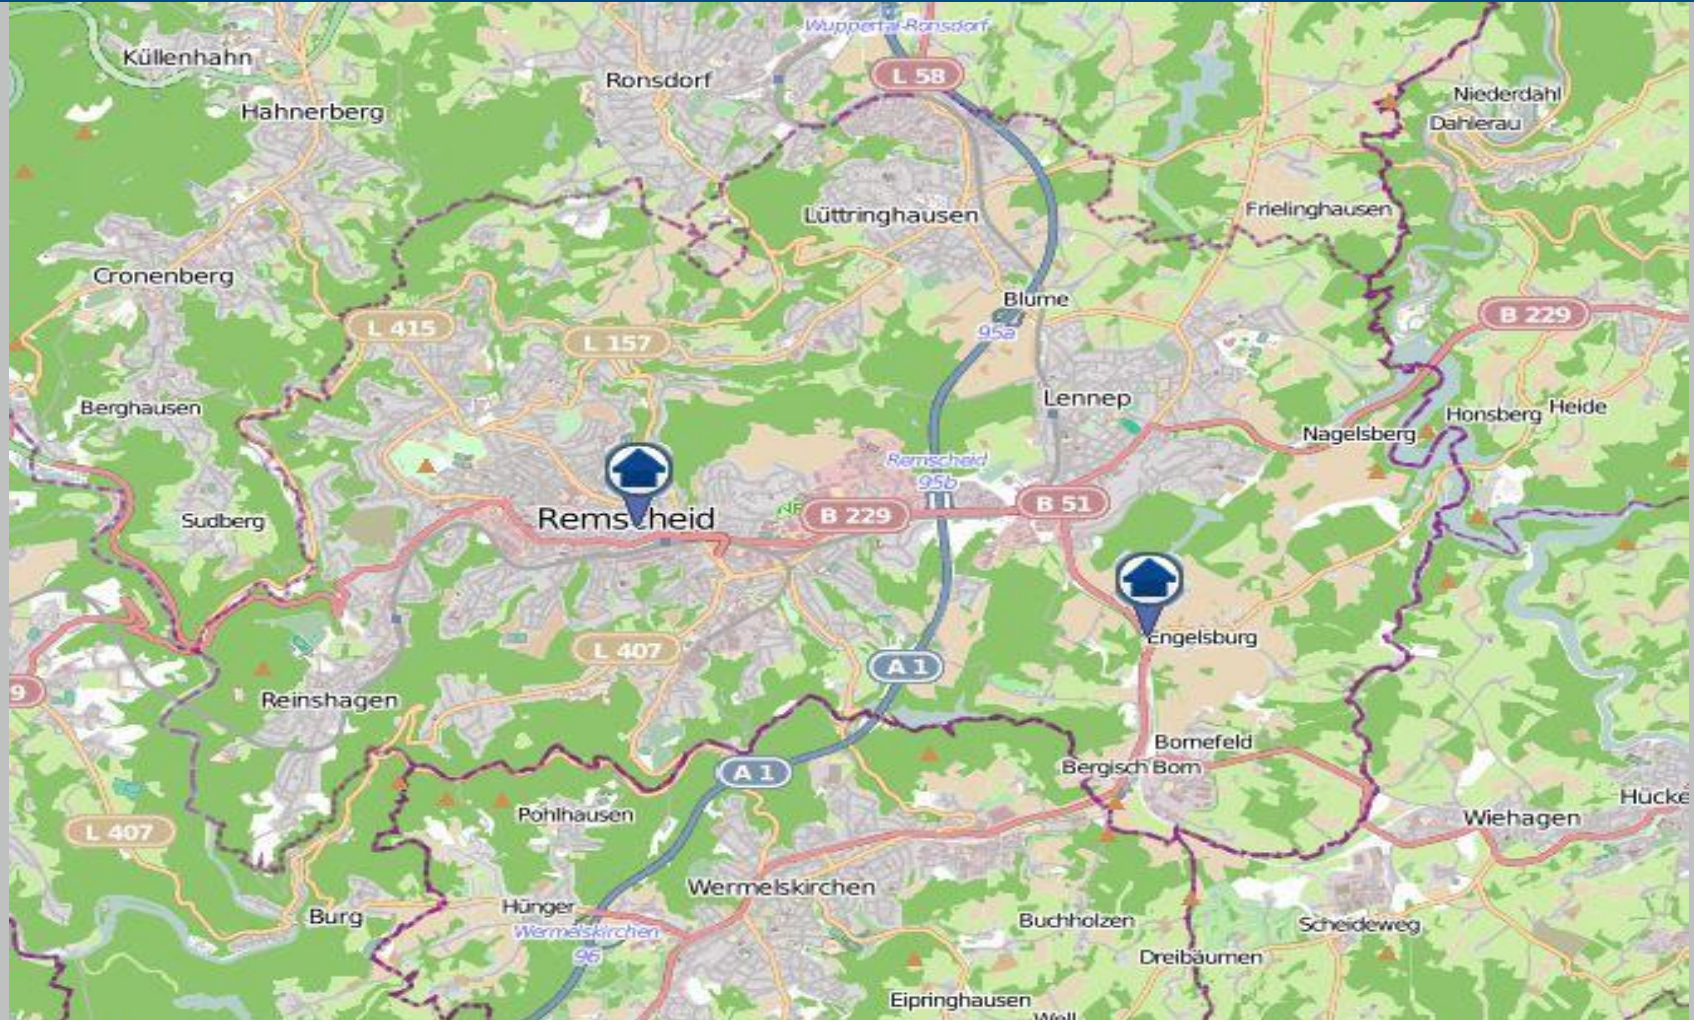

Wohnungseinbruchs-Radar

Remscheid 04.11.2019 – 10.11.2019

POLIZEI
Nordrhein-Westfalen
Wuppertal

bürgerorientiert · professionell · rechtsstaatlich

 Tatorte (inklusive der Versuche)  Tatorte mit Festnahme

Quelle: Polizeipräsidium Wuppertal ©OpenStreetMap-Mitwirkende www.openstreetmap.org/copyright www.opendatacommons.org www.creativecommons.org