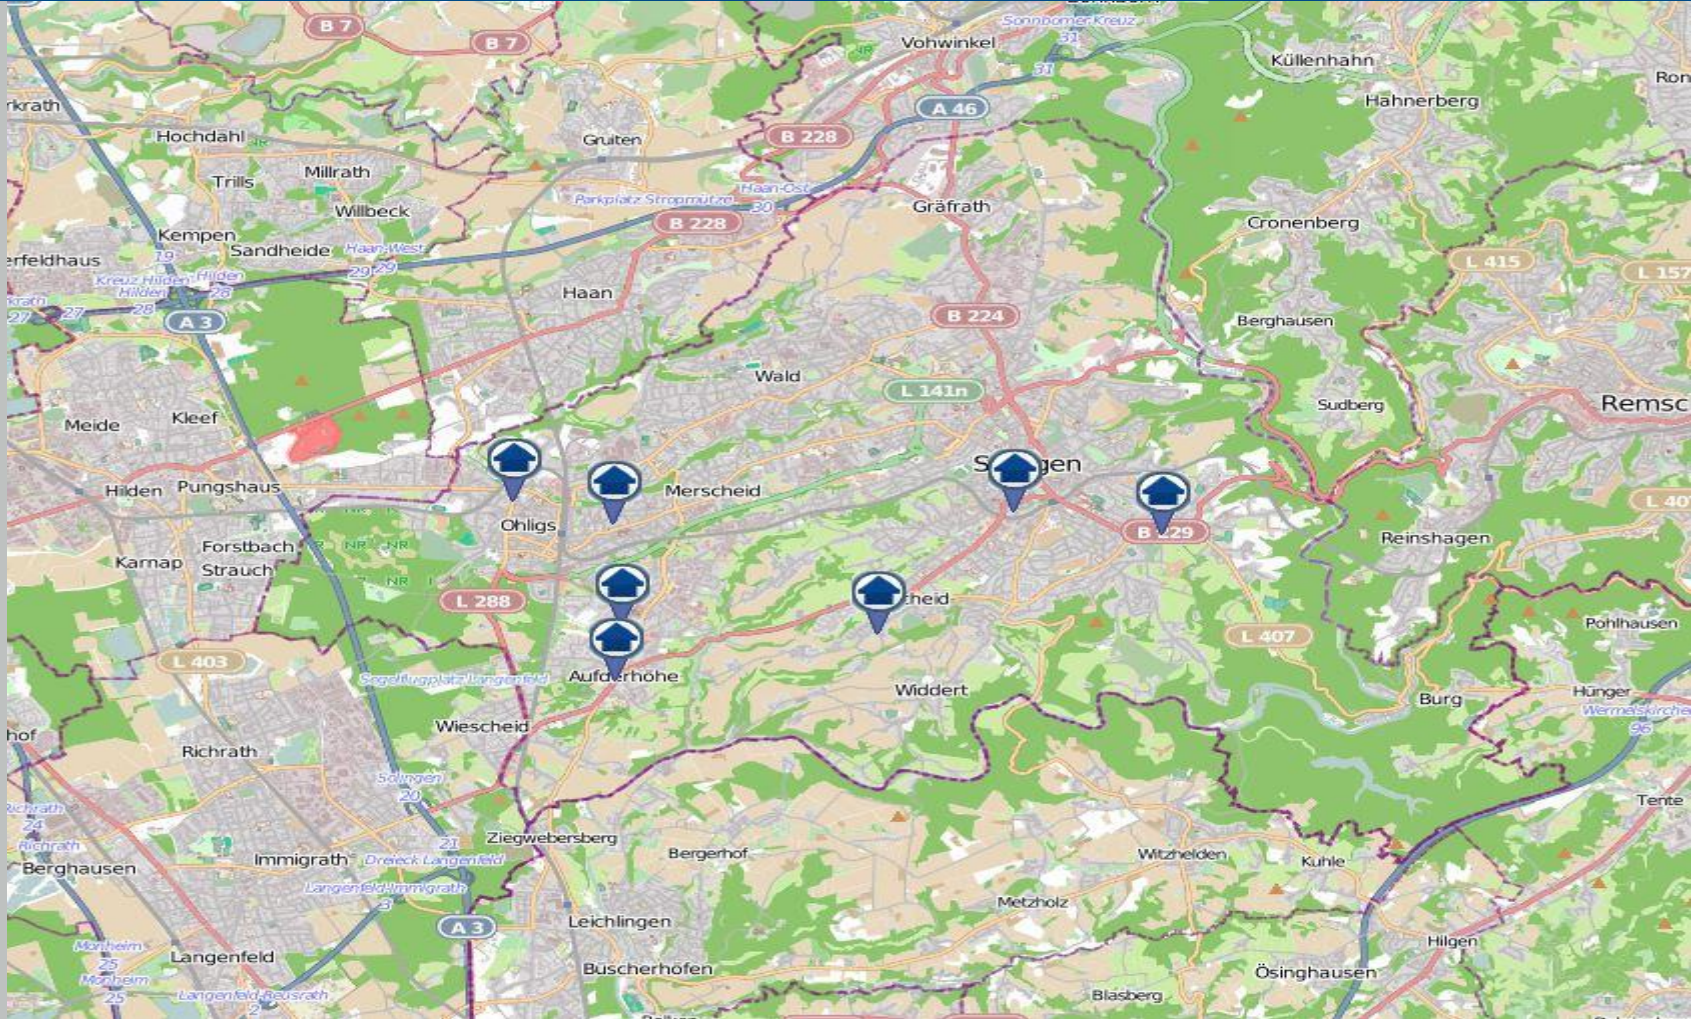

# Wohnungseinbruchs-Radar

Solingen 04.11.2019 – 10.11.2019

**POLIZEI**  
Nordrhein-Westfalen  
Wuppertal

bürgerorientiert · professionell · rechtsstaatlich

-  Tatorte (inklusive der Versuche)
-  Tatorte mit Festnahme

Quelle: Polizeipräsidium Wuppertal ©OpenStreetMap-Mitwirkende [www.openstreetmap.org/copyright](http://www.openstreetmap.org/copyright) [www.opendatacommons.org](http://www.opendatacommons.org) [www.creativecommons.org](http://www.creativecommons.org)