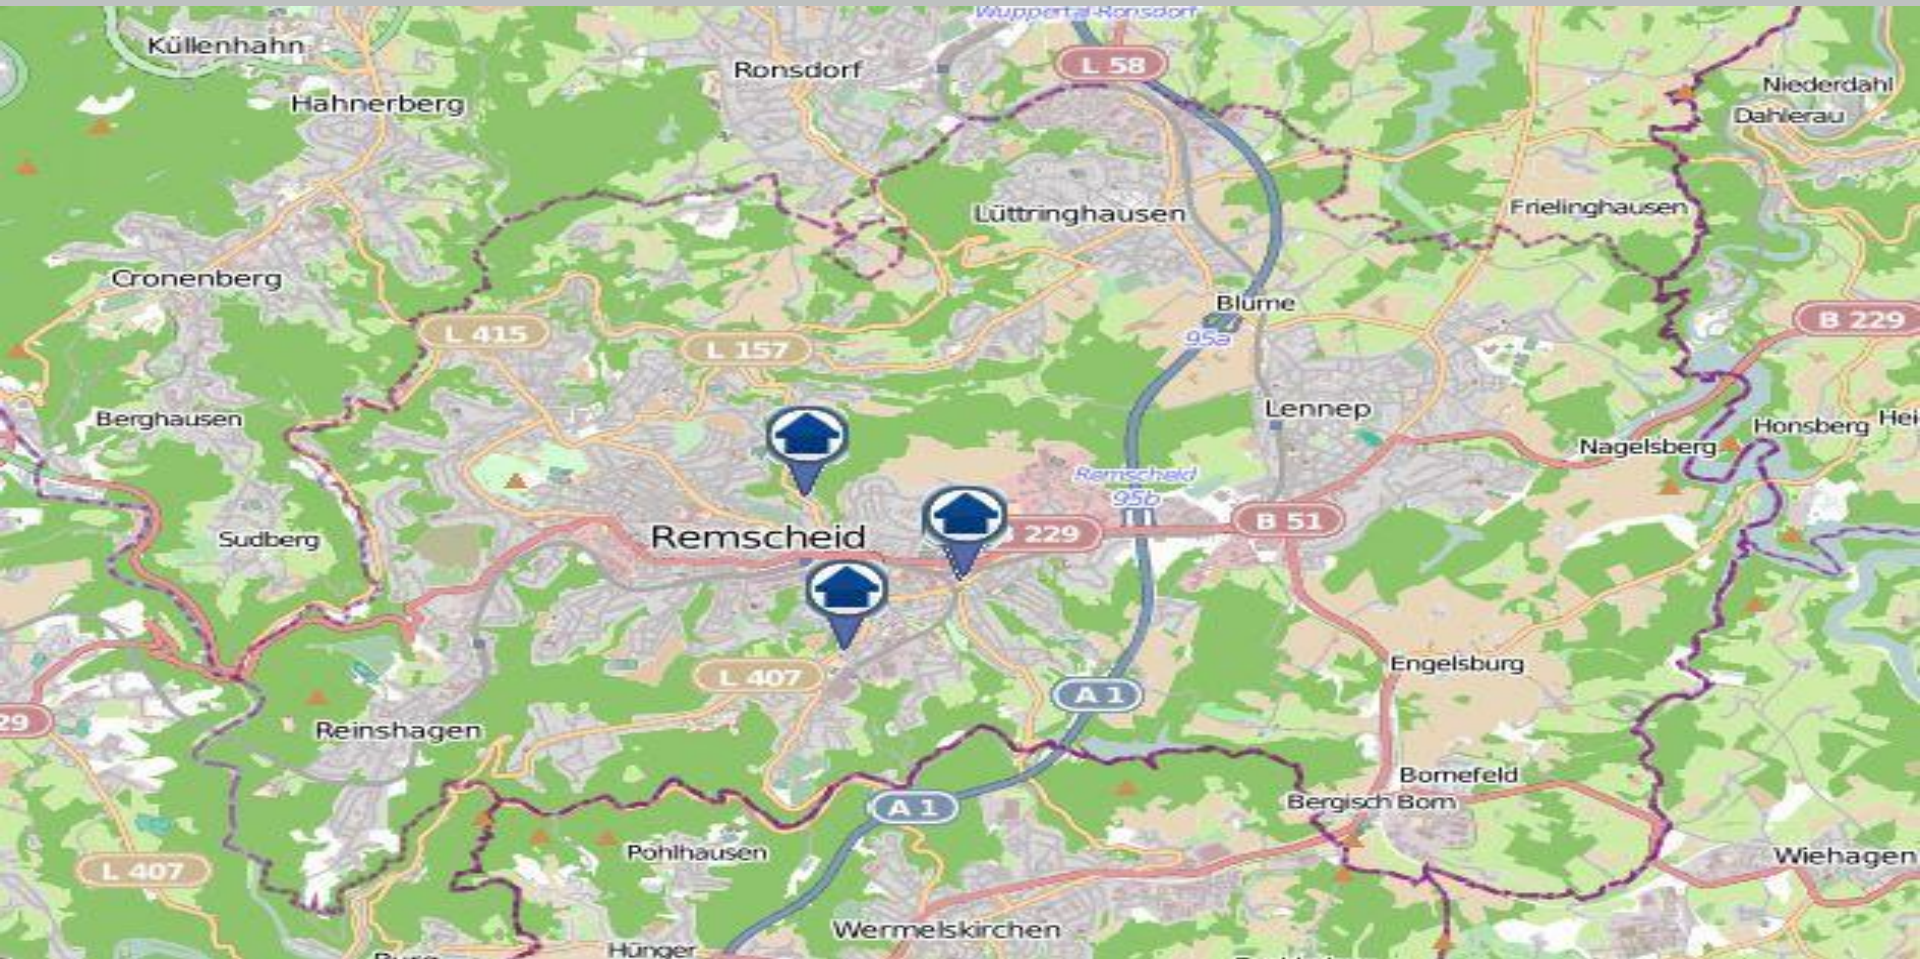

# Wohnungseinbruchs-Radar

Remscheid 16.03.2020 – 22.03.2020

**POLIZEI**  
Nordrhein-Westfalen  
Wuppertal

bürgerorientiert · professionell · rechtsstaatlich

 Tatorte (inklusive der Versuche)  Tatorte mit Festnahme

Quelle: Polizeipräsidium Wuppertal ©OpenStreetMap-Mitwirkende [www.openstreetmap.org/copyright](http://www.openstreetmap.org/copyright) [www.opendatacommons.org](http://www.opendatacommons.org) [www.creativecommons.org](http://www.creativecommons.org)