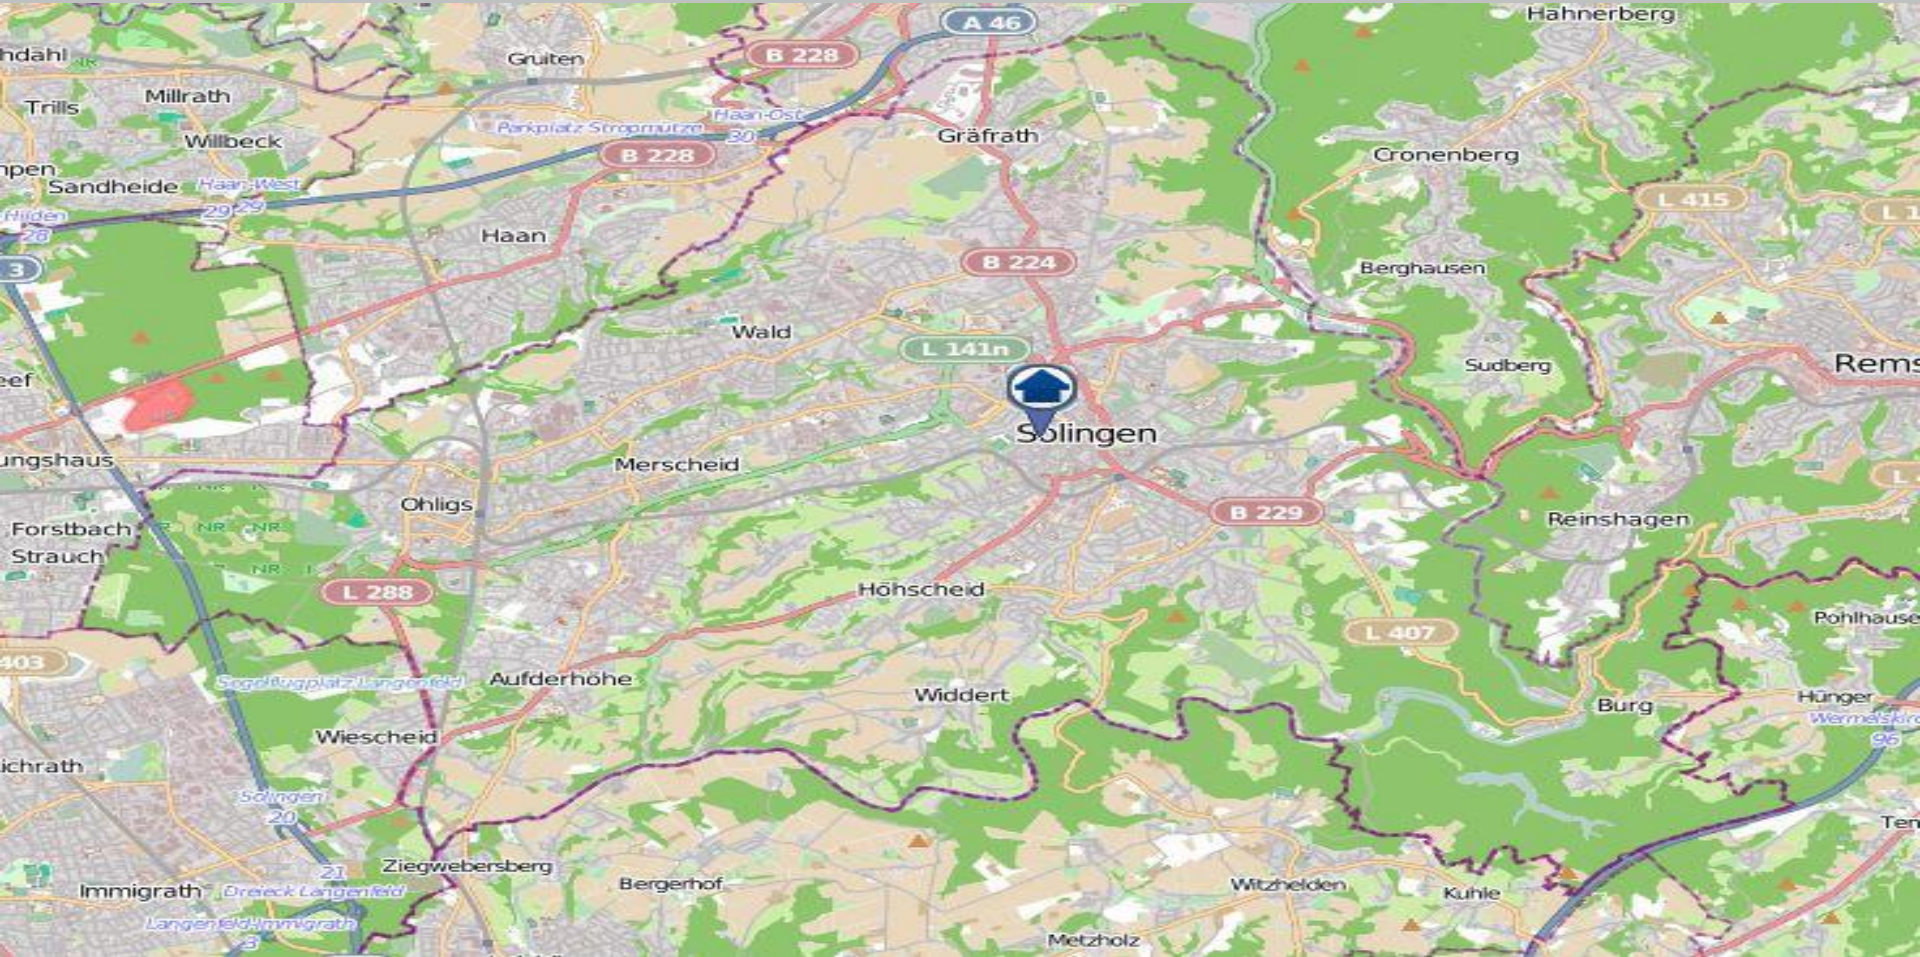

Wohnungseinbruchs-Radar

Solingen 16.03.2020 – 22.03.2020

POLIZEI
Nordrhein-Westfalen
Wuppertal

bürgerorientiert · professionell · rechtsstaatlich

 Tatorte (inklusive der Versuche)  Tatorte mit Festnahme

Quelle: Polizeipräsidium Wuppertal ©OpenStreetMap-Mitwirkende www.openstreetmap.org/copyright www.opendatacommons.org www.creativecommons.org