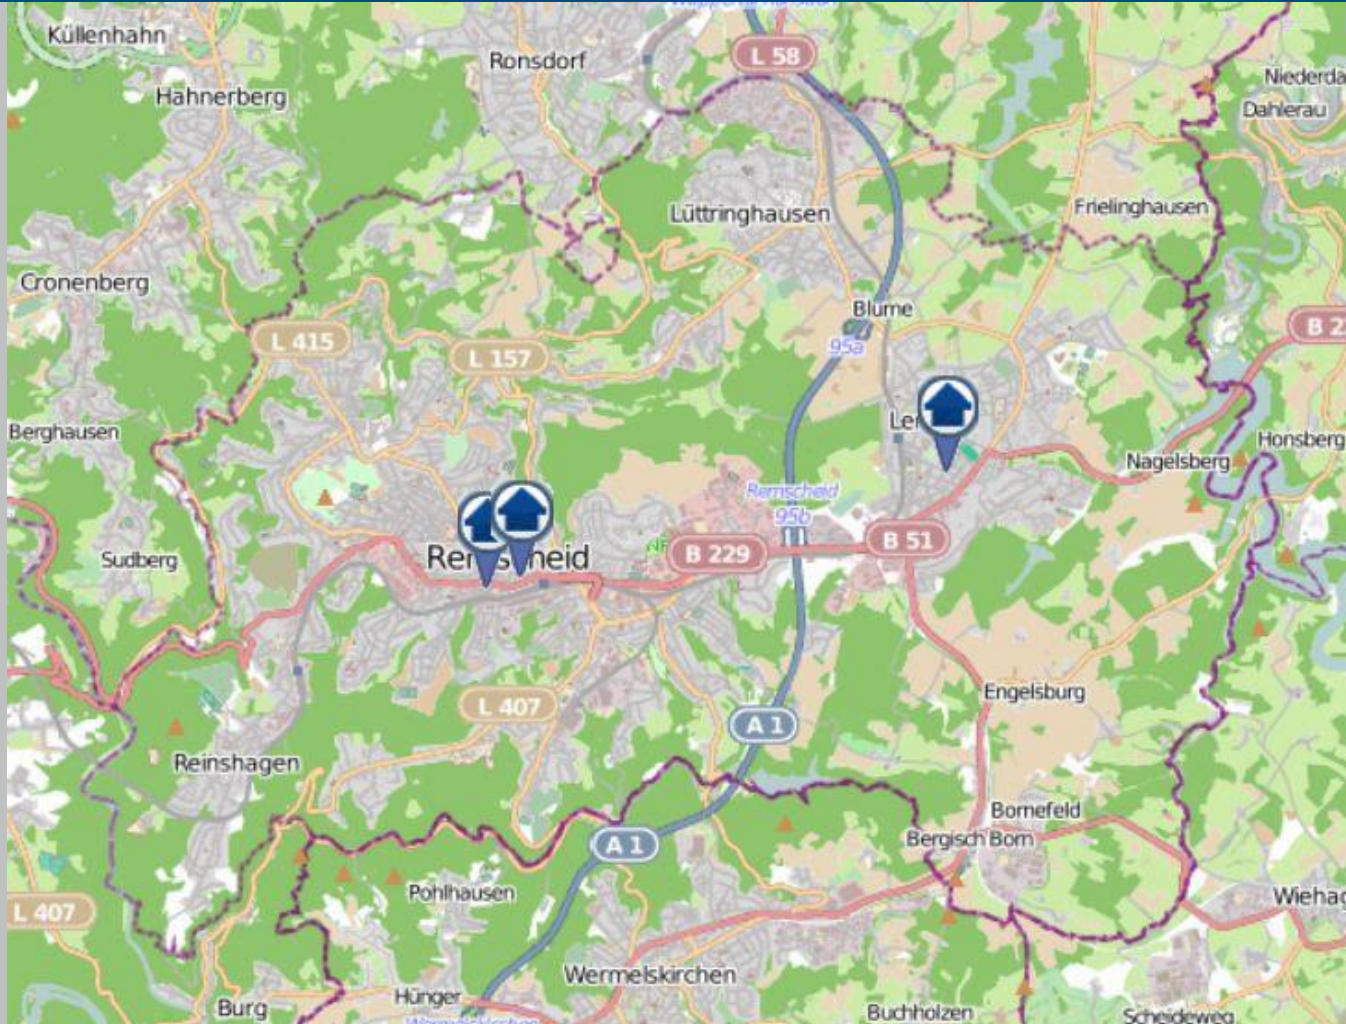

Wohnungseinbruchs-Radar

Remscheid 03.01.2022 – 09.01.2022

POLIZEI
Nordrhein-Westfalen
Wuppertal

bürgerorientiert · professionell · rechtsstaatlich

 Tatorte (inklusive der Versuche)  Tatorte mit Festnahme

Quelle: Polizeipräsidium Wuppertal ©OpenStreetMap-Mitwirkende www.openstreetmap.org/copyright www.opendatacommons.org www.creativecommons.org