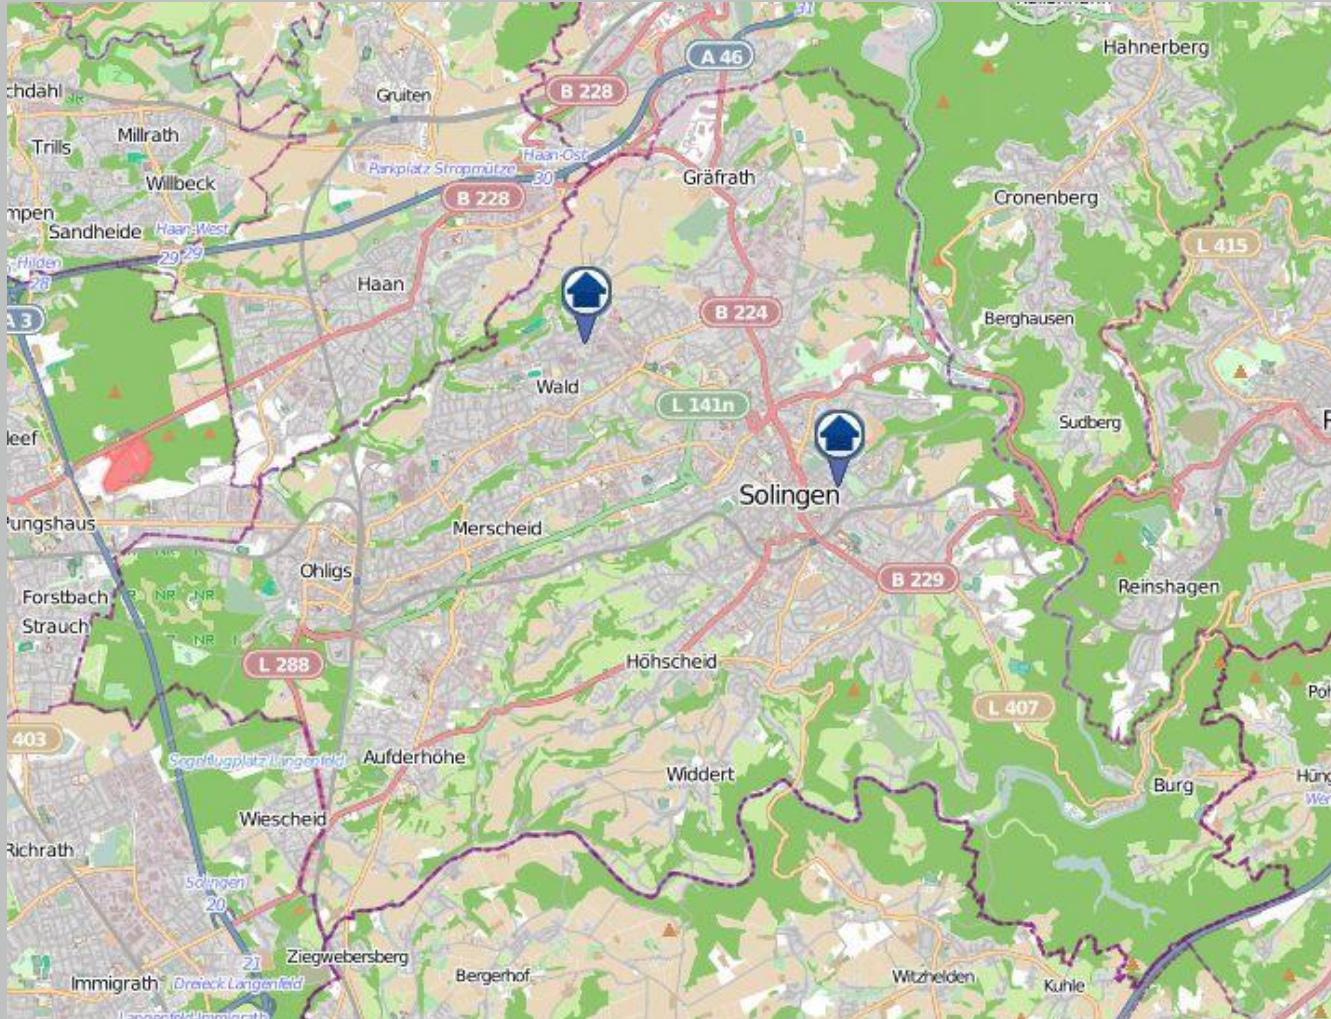

Wohnungseinbruchs-Radar

Solingen 03.01.2022 – 09.01.2022

POLIZEI
Nordrhein-Westfalen
Wuppertal

bürgerorientiert · professionell · rechtsstaatlich

 Tatorte (inklusive der Versuche)  Tatorte mit Festnahme

Quelle: Polizeipräsidium Wuppertal ©OpenStreetMap-Mitwirkende www.openstreetmap.org/copyright www.opendatacommons.org www.creativecommons.org