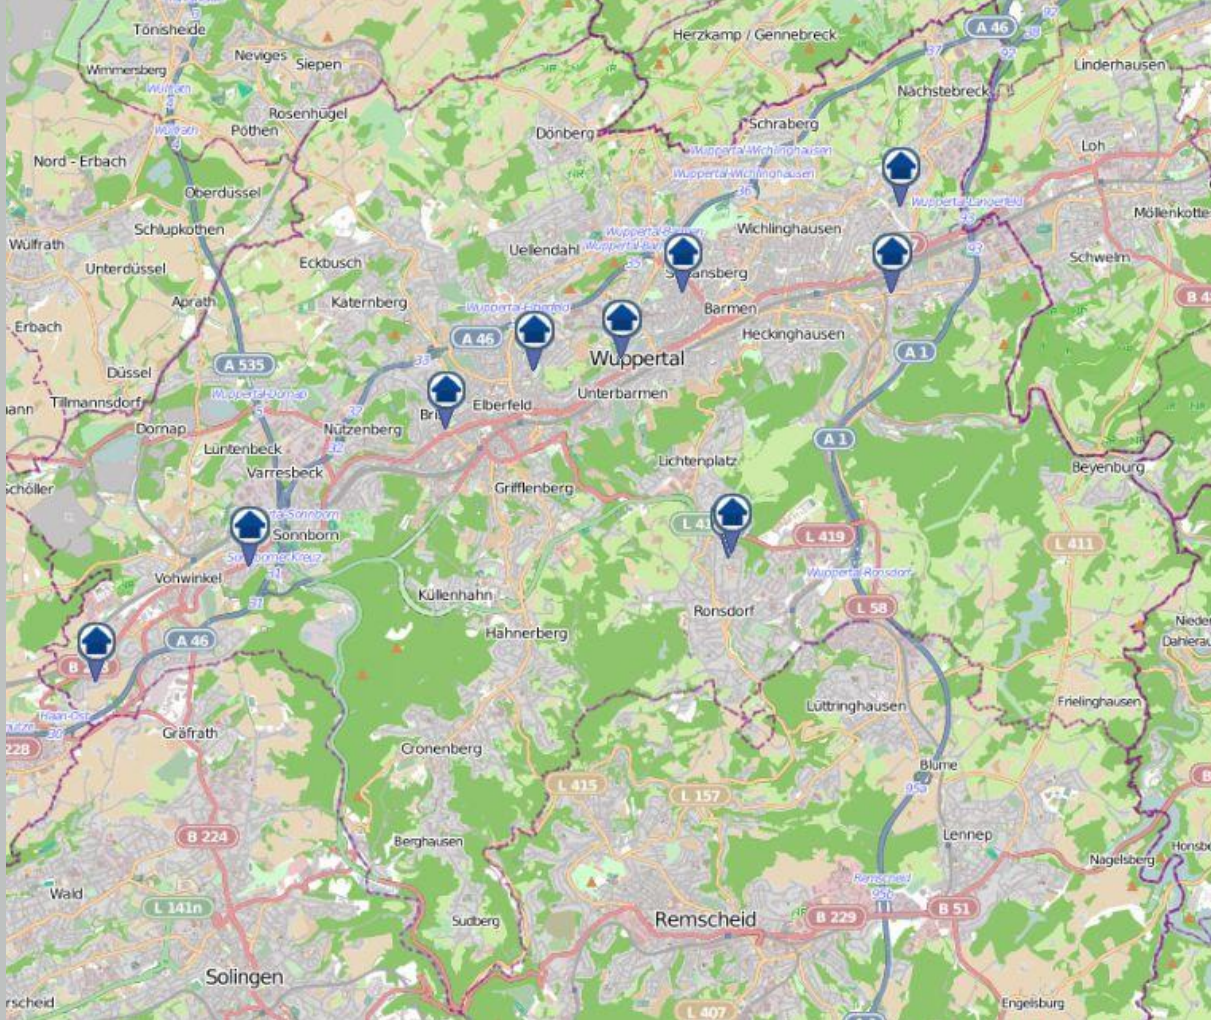

Wohnungseinbruchs-Radar

Wuppertal 03.01.2022 – 09.01.2022

POLIZEI
Nordrhein-Westfalen
Wuppertal

bürgerorientiert · professionell · rechtsstaatlich

-  Tatorte (inklusive der Versuche)
-  Tatorte mit Festnahme

Quelle: Polizeipräsidium Wuppertal ©OpenStreetMap-Mitwirkende www.openstreetmap.org/copyright www.opendatacommons.org www.creativecommons.org