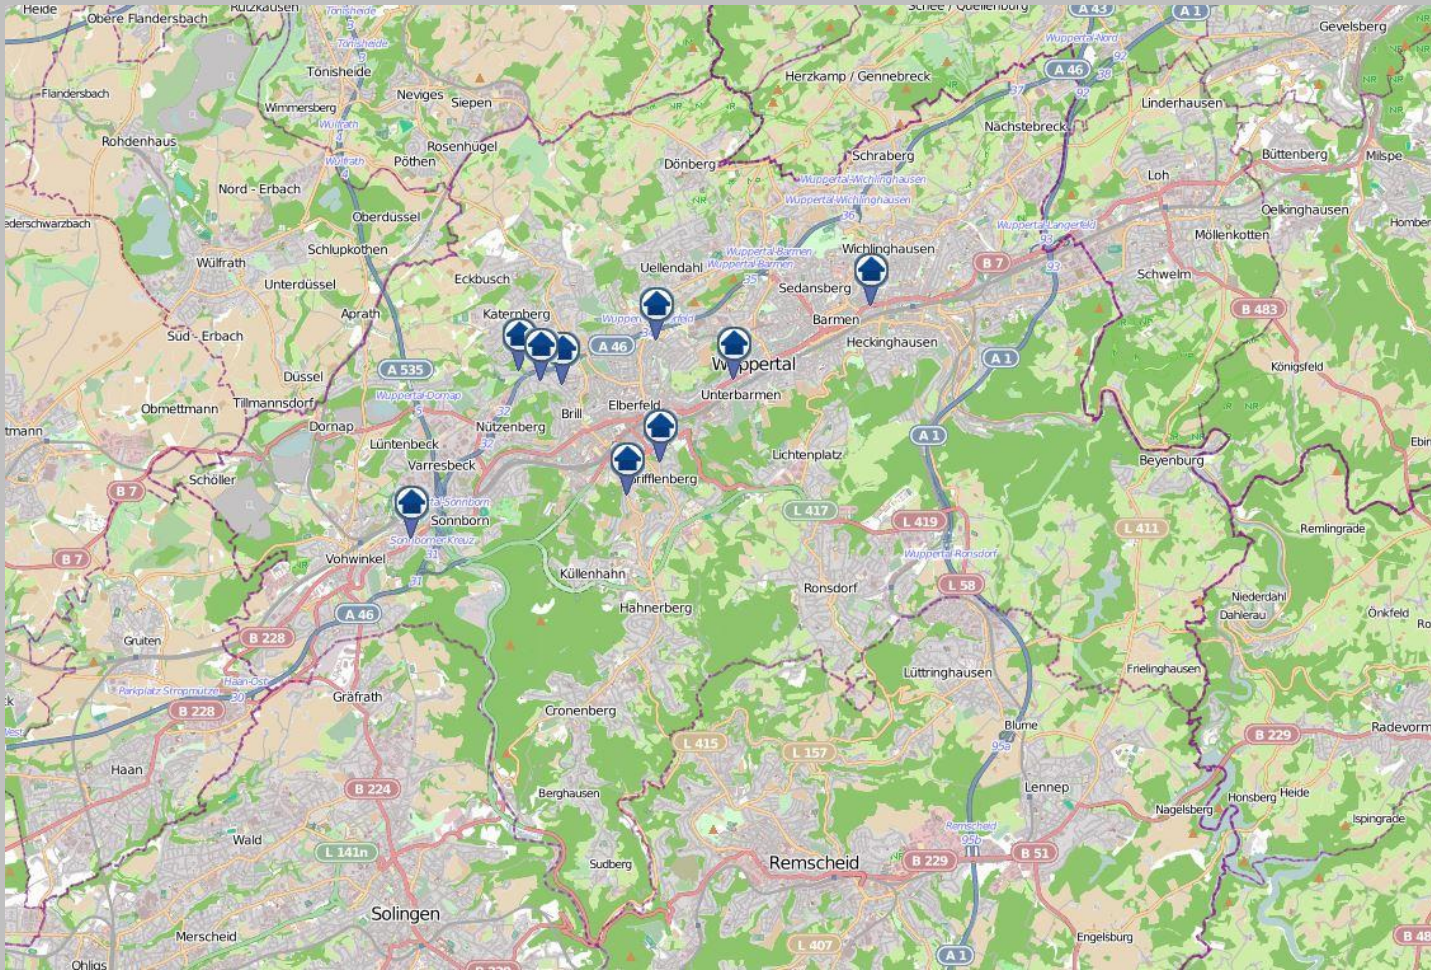

# Wohnungseinbruchs-Radar

Wuppertal 22.04.2024 – 28.04.2024

bürgerorientiert · professionell · rechtsstaatlich

 Tatorte (inklusive der Versuche)  Tatorte mit Festnahme

Quelle: Polizeipräsidium Wuppertal ©OpenStreetMap-Mitwirkende [www.openstreetmap.org/copyright](http://www.openstreetmap.org/copyright) [www.opendatacommons.org](http://www.opendatacommons.org) [www.creativecommons.org](http://www.creativecommons.org)