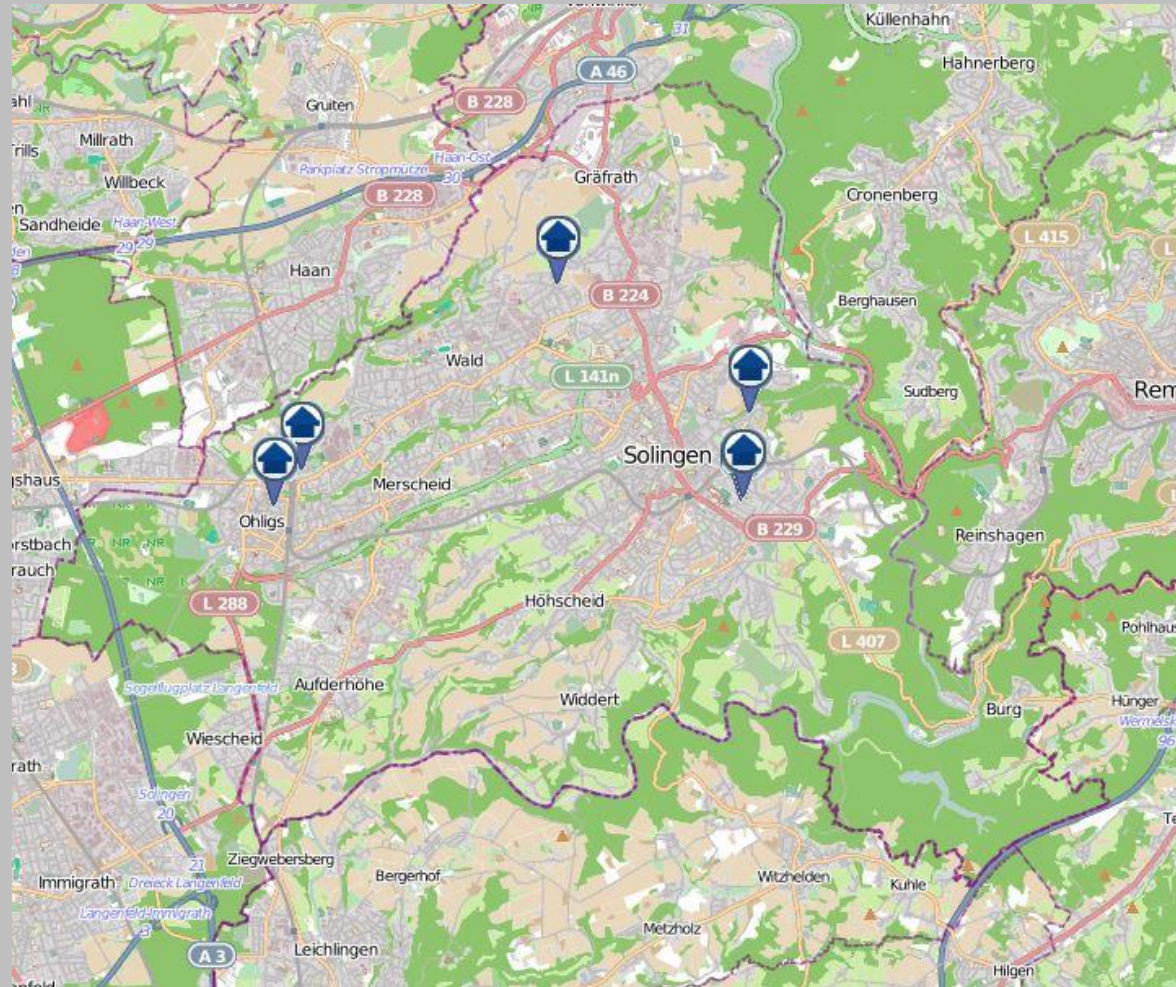

Wohnungseinbruchs-Radar

Solingen 15.07.2024 – 21.07.2024

bürgerorientiert · professionell · rechtsstaatlich

 Tatorte (inklusive der Versuche)  Tatorte mit Festnahme

Quelle: Polizeipräsidium Wuppertal ©OpenStreetMap-Mitwirkende www.openstreetmap.org/copyright www.opendatacommons.org www.creativecommons.org