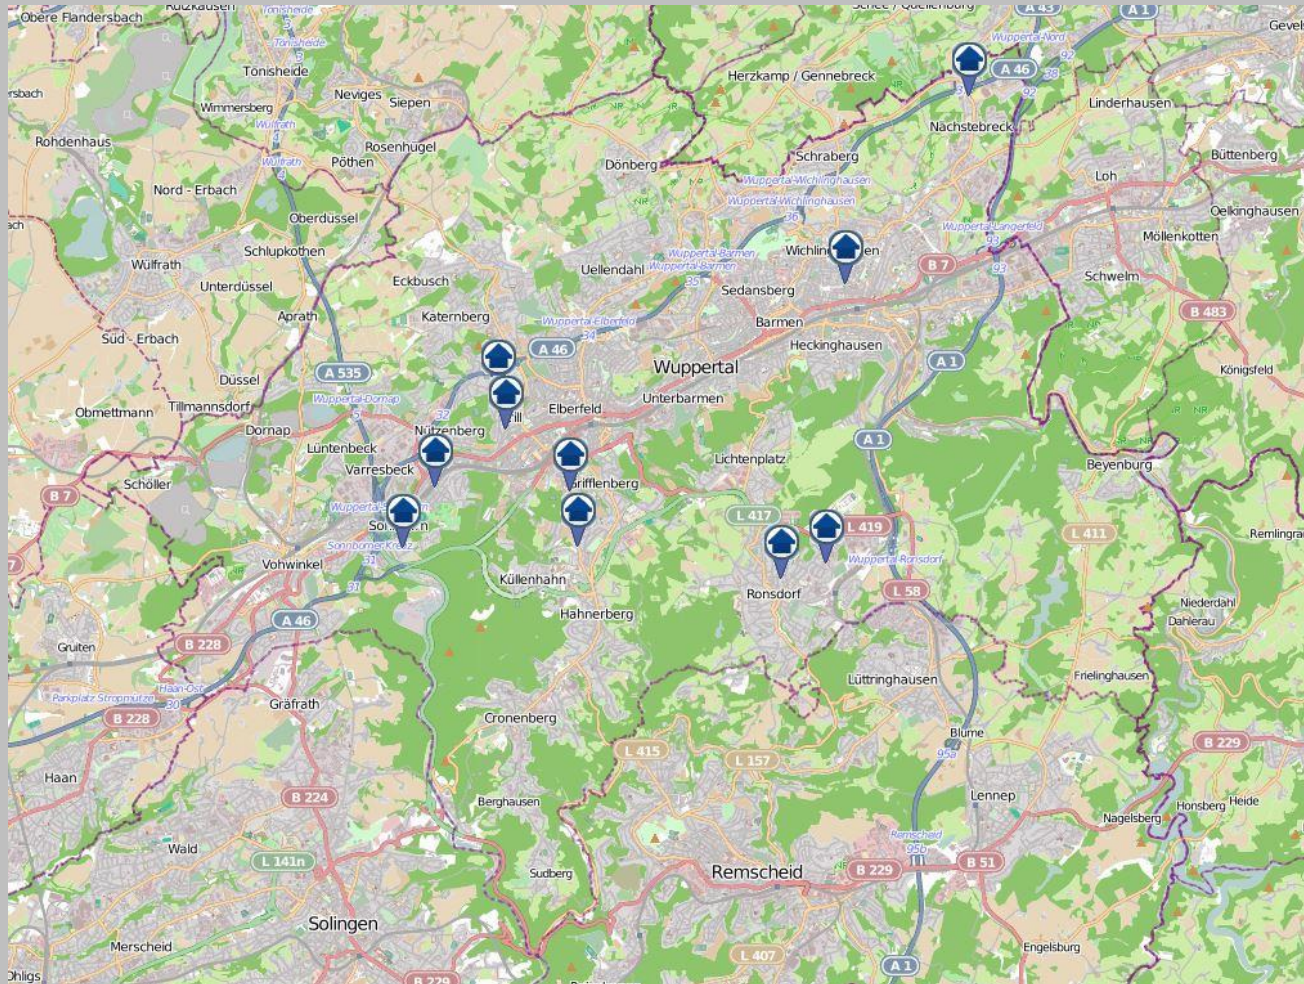

Wohnungseinbruchs-Radar

Wuppertal 15.07.2024 – 21.07.2024

bürgerorientiert · professionell · rechtsstaatlich

 Tatorte (inklusive der Versuche)  Tatorte mit Festnahme

Quelle: Polizeipräsidium Wuppertal ©OpenStreetMap-Mitwirkende www.openstreetmap.org/copyright www.opendatacommons.org www.creativecommons.org