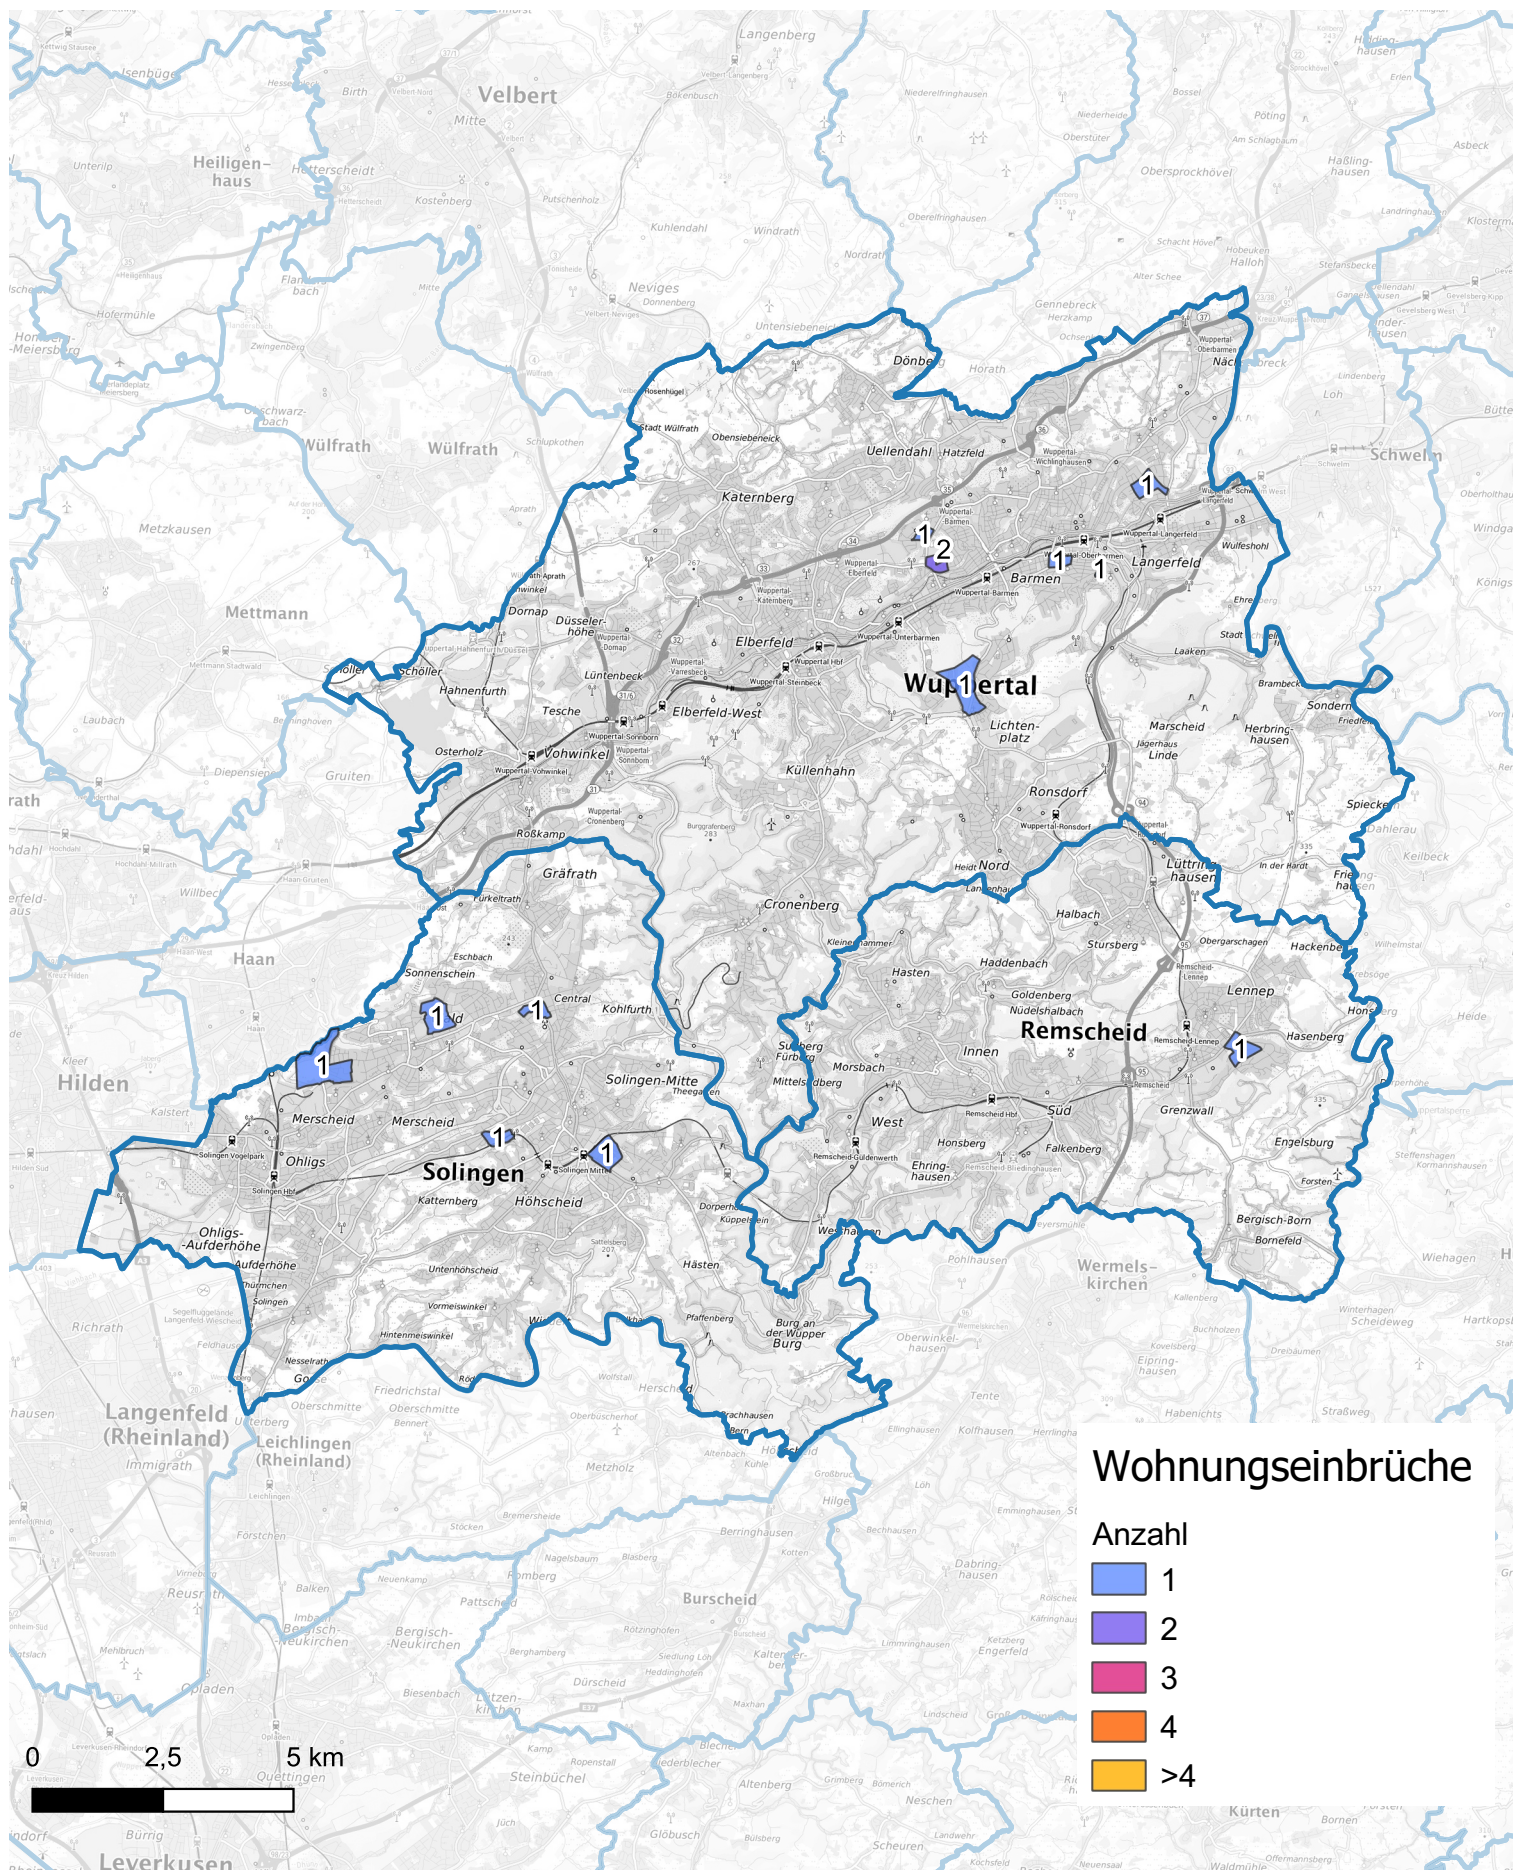

Wohnungseinbruchsradar für das PP Wuppertal vom 13.01.2025 bis 19.01.2025

Wohnungseinbrüche

Anzahl

Hintergrundkarte: © Bundesamt für Kartographie und Geodäsie (2024)

Informationen zu Präventionshinweisen und Beratungsstellen der Polizei NRW finden Sie hier ["https://polizei.nrw/artikel/riegel-vor-sicher-ist-sicherer"](https://polizei.nrw/artikel/riegel-vor-sicher-ist-sicherer)

POLIZEI
Nordrhein-Westfalen
Wuppertal