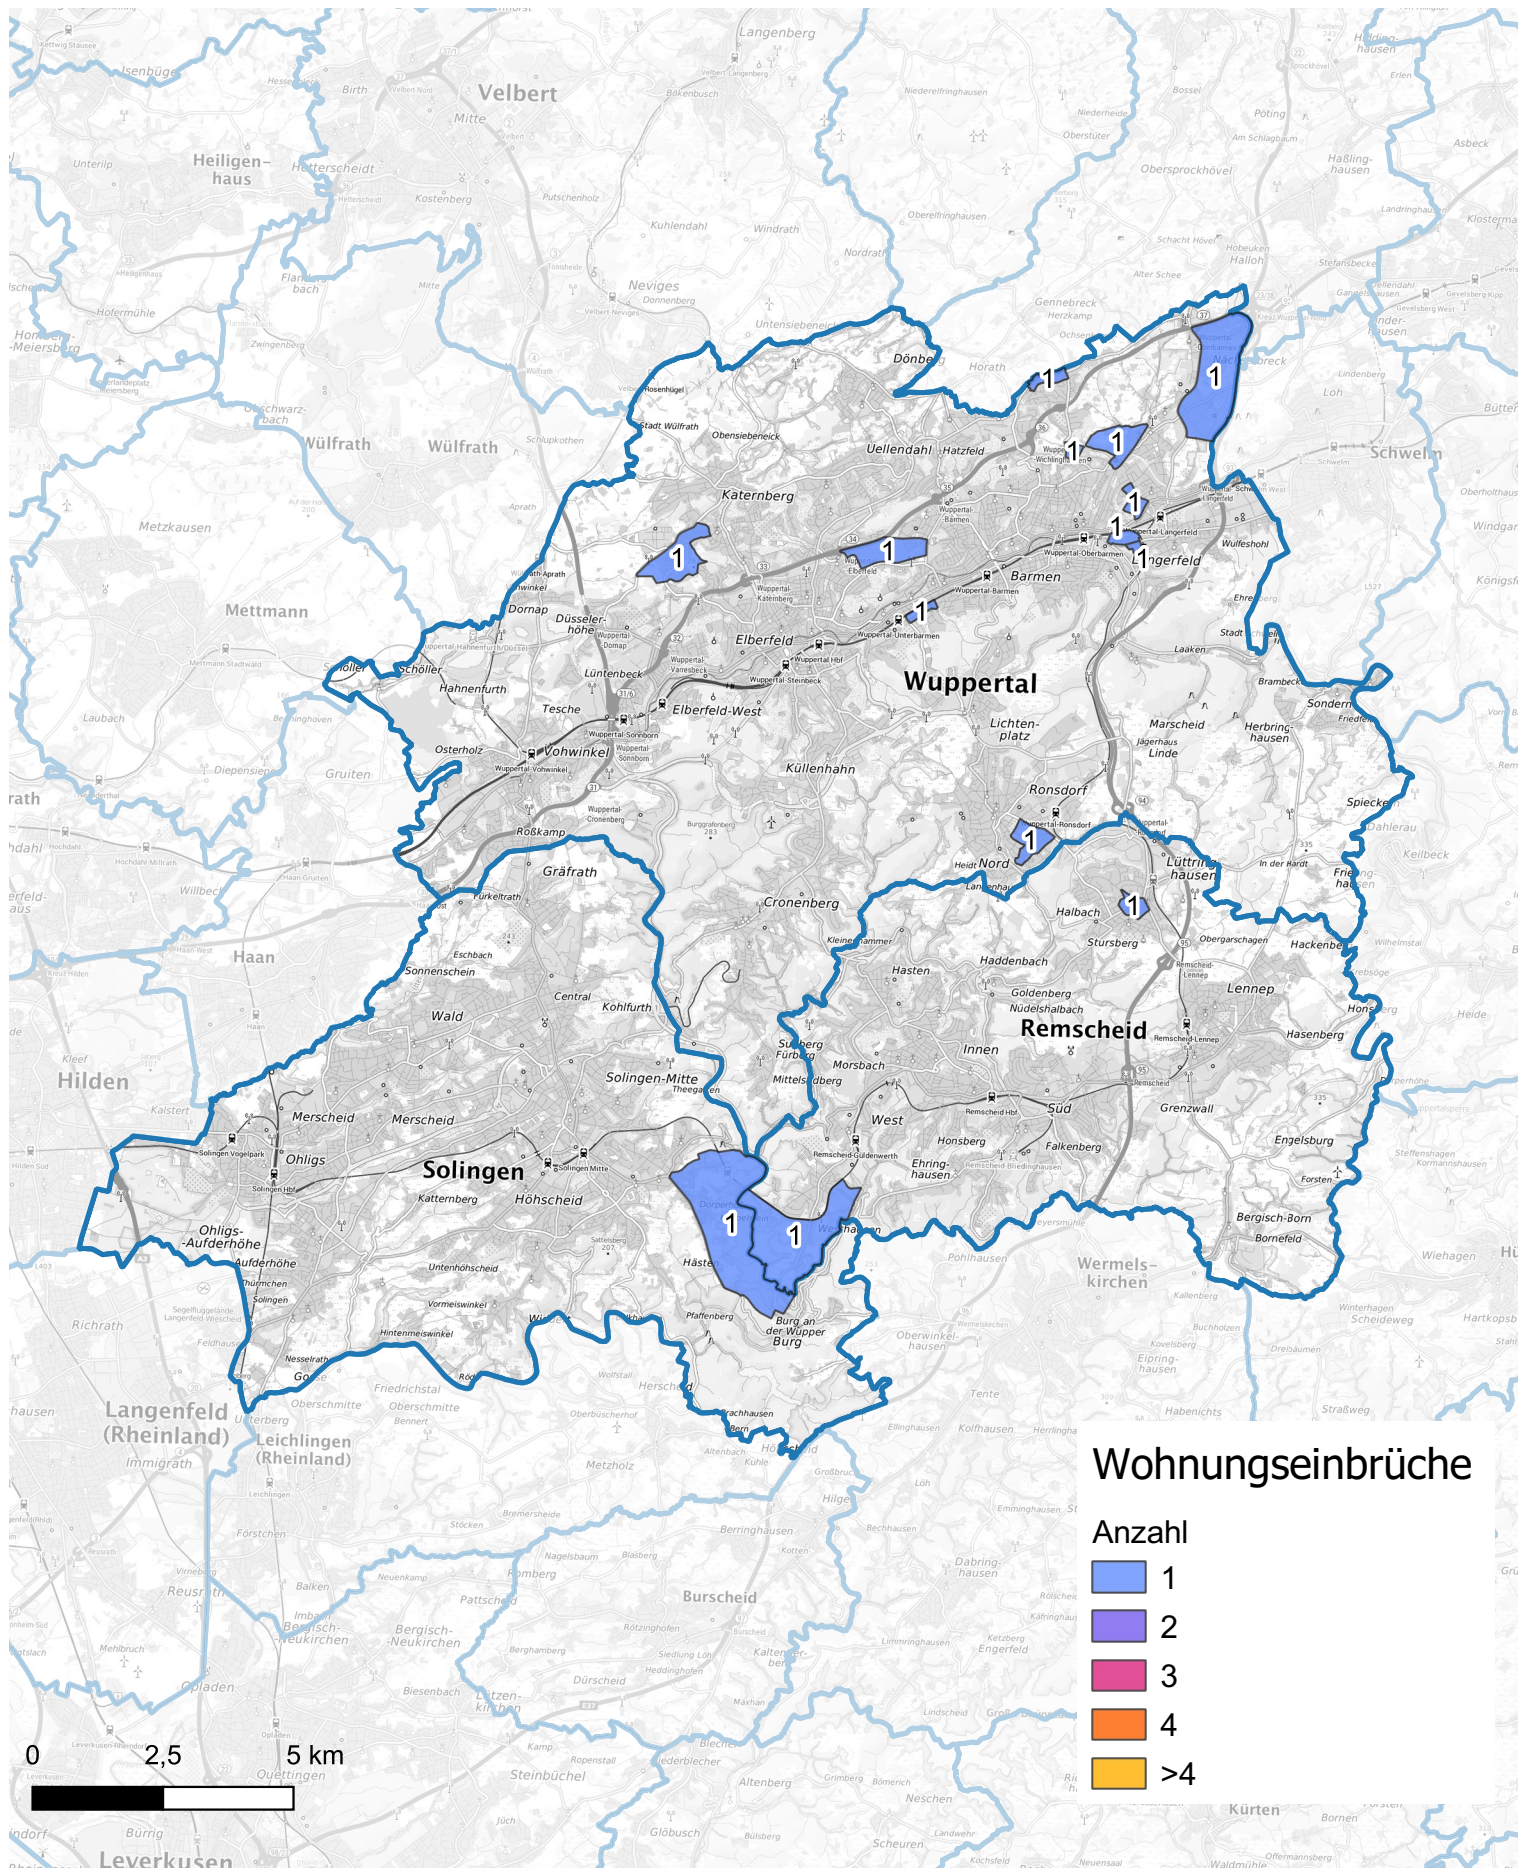

Wohnungseinbruchsradar für das PP Wuppertal vom 27.01.2025 bis 02.02.2025

Hintergrundkarte: © Bundesamt für Kartographie und Geodäsie (2024)

Informationen zu Präventionshinweisen und Beratungsstellen der Polizei NRW finden Sie hier ["https://polizei.nrw/artikel/riegel-vor-sicher-ist-sicherer"](https://polizei.nrw/artikel/riegel-vor-sicher-ist-sicherer)

POLIZEI
Nordrhein-Westfalen
Wuppertal