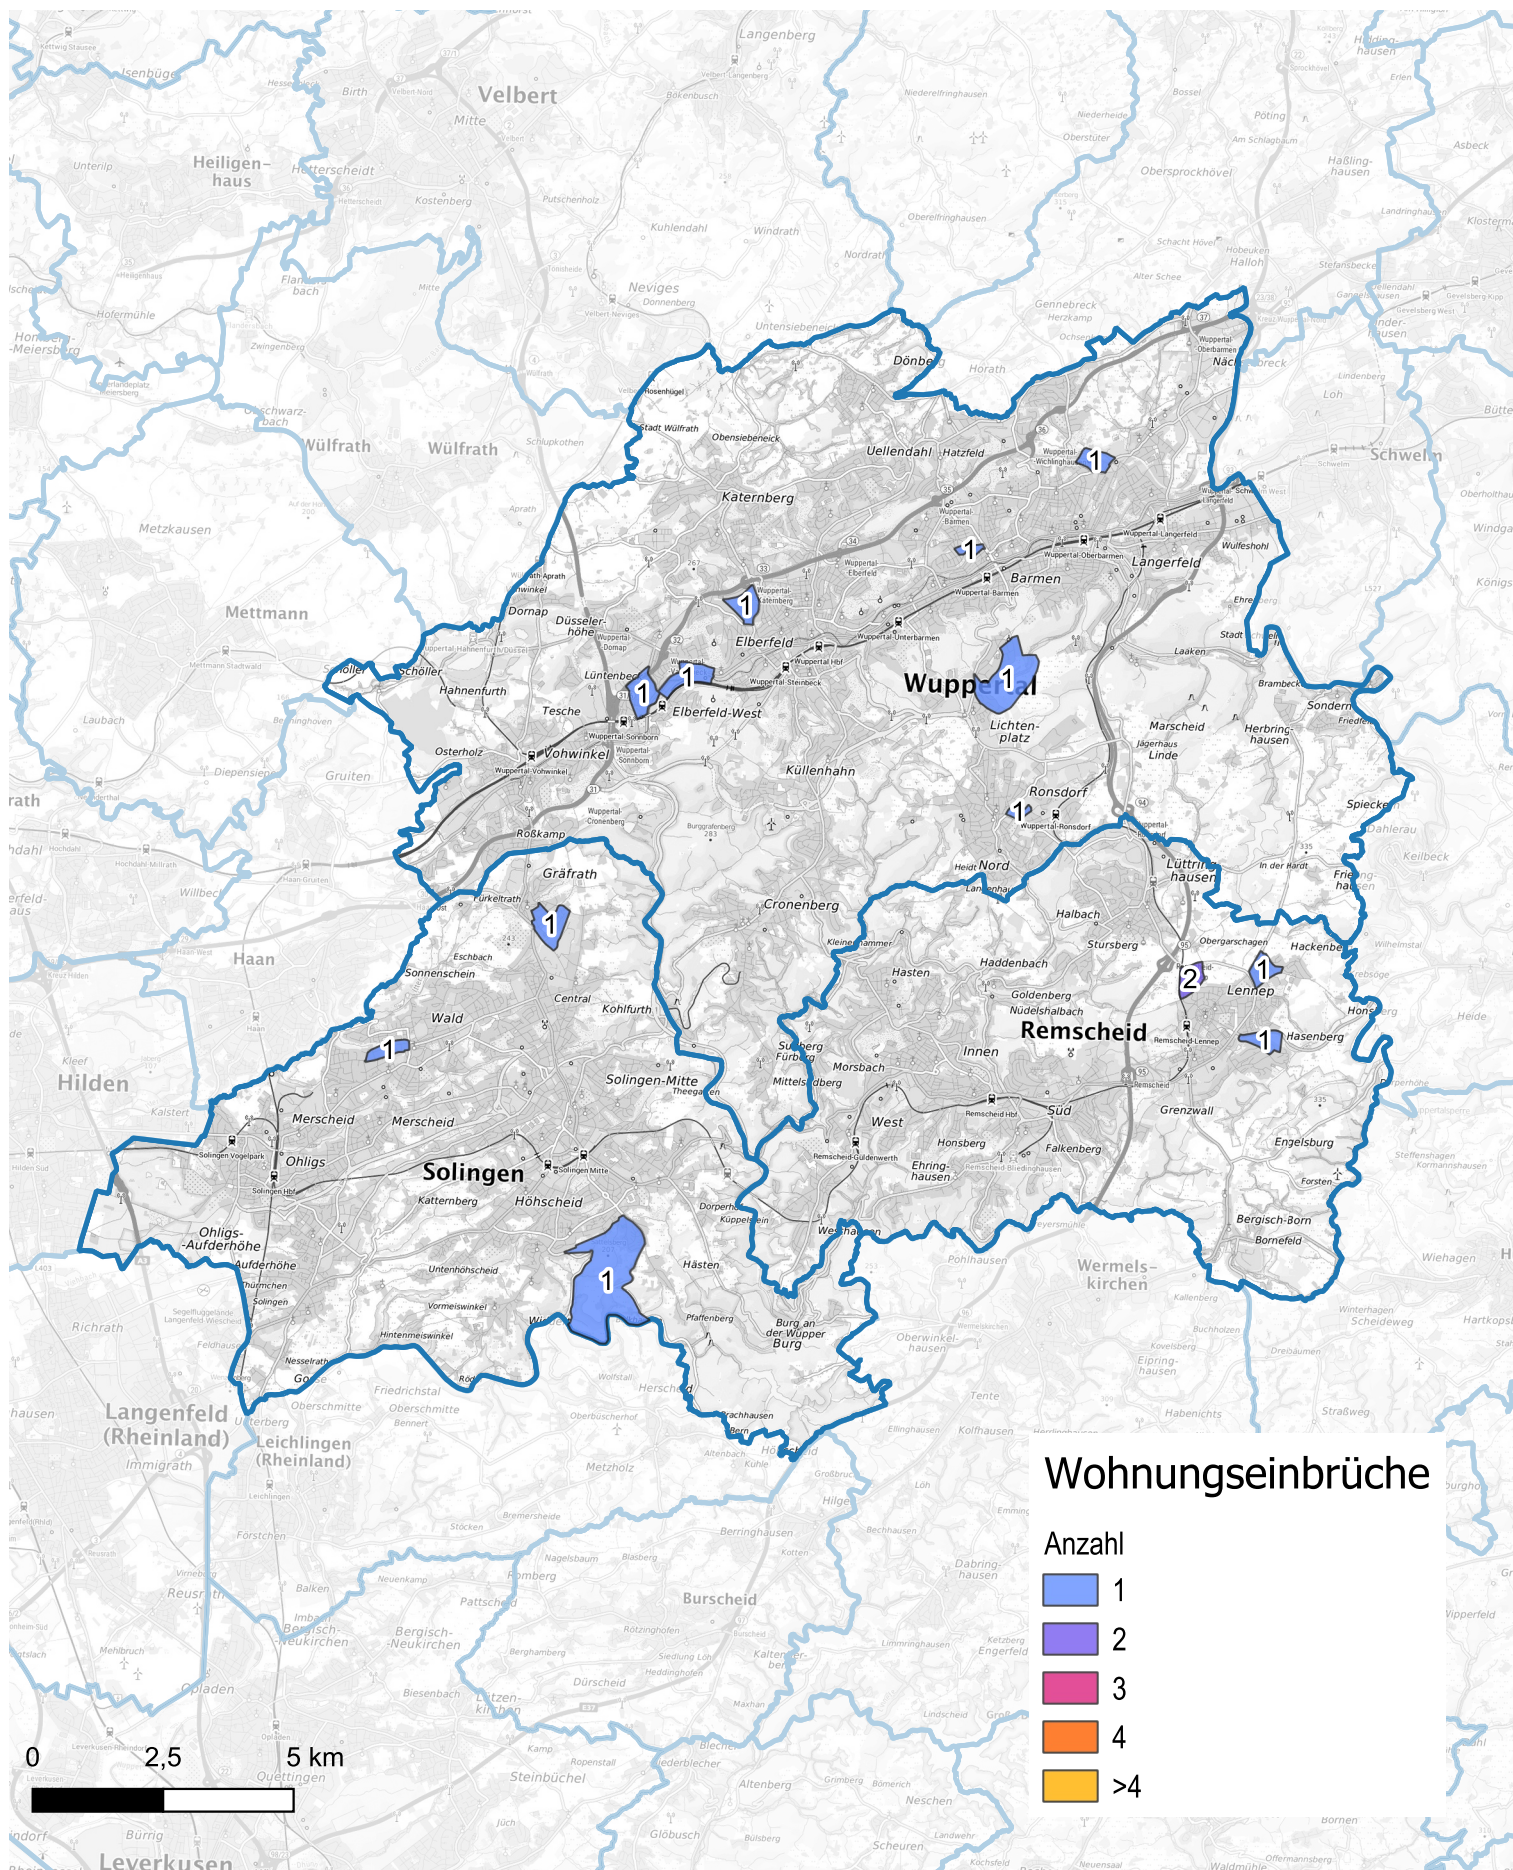

Wohnungseinbruchsradar für das PP Wuppertal vom 17.03.2025 bis 23.03.2025

Hintergrundkarte: © Bundesamt für Kartographie und Geodäsie (2024)

Informationen zu Präventionshinweisen und Beratungsstellen der Polizei NRW finden

Sie hier "<https://polizei.nrw/artikel/riegel-vor-sicher-ist-sicherer>

POLIZEI
Nordrhein-Westfalen
Wuppertal